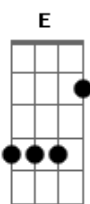

© ukulele-chords.com