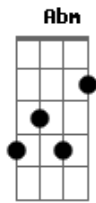

© ukulele-chords.com