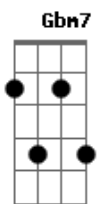

© ukulele-chords.com