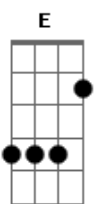

© ukulele-chords.com