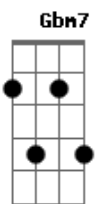

Prisma Brasil - Um Milagre

Tom: A

Intro: D7 A7 D7 E E

Em um dia feliz e bonito

Deus mostrou Seu imenso amor

Ele deu-me o presente mais lindo

Pois nasci sei que tenho valor

Mas o mal que aflige e castiga

Quis tirar toda a vida de mim

Mas meu Deus com Sua mão poderosa

Deu-me vida completa enfim

Refrão:

Um milagre eu sou por Sua graça

Nos Seus braços eu vou descansar

E Ab D A Db Gbm

Ao Senhor eu darei minha vida

Junto dEle eu vou caminhar

Gbm7 E (D7 A7 A G Bm D E)

Hoje sei que meu Deus tem um plano

Para todo que nEle confiar

Se entregarmos a Ele o caminho

Com certeza Ele tudo fará

Ele quer transformar nossa vida

Um milagre em nós operar

Sua mão sempre tão poderosa

Pela vida irá nos guiar

Acordes

© ukulele-chords.com

© ukulele-chords.com

© ukulele-chords.com

© ukulele-chords.com

© ukulele-chords.com