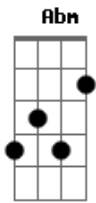

© ukulele-chords.com