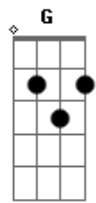

© ukulele-chords.com