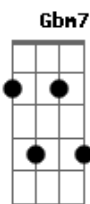

Prisma Brasil - Um Milagre

Tom: A

Intro: D7 A7 D7 E E

Em um dia feliz e bonito

Deus mostrou Seu imenso amor

Ele deu-me o presente mais lindo

Pois nasci sei que tenho valor

Mas o mal que aflige e castiga

Quis tirar toda a vida de mim

Mas meu Deus com Sua mão poderosa

Deu-me vida completa enfim

Refrão:

Um milagre eu sou por Sua graça

Nos Seus braços eu vou descansar

E Ab D A Db Gbm

Ao Senhor eu darei minha vida

Junto dEle eu vou caminhar

Gbm7 E (D7 A7 A G Bm D E)

Hoje sei que meu Deus tem um plano

Para todo que nEle confiar

Se entregarmos a Ele o caminho

Com certeza Ele tudo fará

Ele quer transformar nossa vida

Um milagre em nós operar

Sua mão sempre tão poderosa

Pela vida irá nos guiar

Acordes

© ukulele-chords.com

© ukulele-chords.com

© ukulele-chords.com

© ukulele-chords.com

© ukulele-chords.com