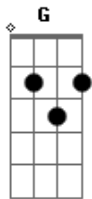

© ukulele-chords.com