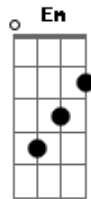

© ukulele-chords.com