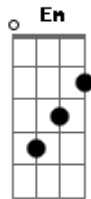

© ukulele-chords.com