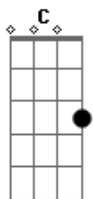

Prisma Brasil - Toca Em Minha Mão

Tom: C

(intro 2x) G D Em C

G Em G Em
Desde que ouvi Tua voz meu coração mudou
G Em C D
O Teu amor me transformou e em paz eu estou
G Em
Completa Senhor meu ser
G Em
És para mim Poder
G Em
Faze brilhar Tua luz em mim
C D
E que os outros ao redor
G D
Vejam que preenches meu ser
Em C
De uma forma sem igual
G D C D
É em vão procurar, pois amor igual não há
G F
Outros prazeres me dão por um instante emoção
Em C
Mas depois um vazio maior terei
Am D C D
Meu Deus, só Tu podés preencher meu viver

(G D Em C) (2x)

(repete tudo)

(refrão)
G D Em
Quero me entregar, quero Te exaltar
C G
Teu poder sem igual eu posso sentir
D Em
Toca em minha mão, não demores não
C G
Volta logo, quero Te abraçar
D Em
Quero proclamar Teu infundo amor
C G
Tu me fazes chorar de emoção
D Em
E se acaso eu cair me ajude a levantar
C G
O Espírito Santo irá me consolar
D Em C
Consolar... consolar...
G
Ó Senhor...
(refrão 2x)

Acordes

© ukulele-chords.com