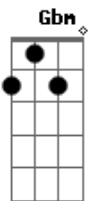

© ukulele-chords.com