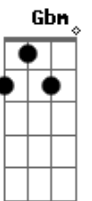

© ukulele-chords.com