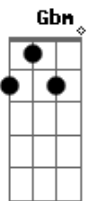

© ukulele-chords.com