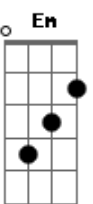

© ukulele-chords.com