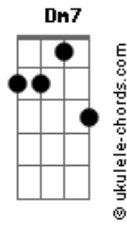

Prisma Brasil - Escolho a Cristo

tom:

Intro: Dm F Bb Dm C Bb

Dm F Bb
Não era meu caminho escolhido
Dm Bb
Não via esperança ao meu redor
Dm C Bb
Sabendo que Deus havia prometido
Gm F C
Não O enxergava agindo com amor
Dm C Bb
No entanto, este caminho tão sofrido
Dm F Bb
Levou-me aonde nunca imaginei
Dm Bb
Parado envolto em assombrosas trevas
Gm7 F C
Meu coração aprendeu a dizer

F
Escolho a Cristo
Cm7 F7 Bb
Quando tudo fala para desistir

Dm C
Escolho a fé e confiar
F Am
Acreditar que Deus é bom
Dm F
E que em breve voltará
Bb Bbm F Bb Dm C Bb
Todo o tempo escolho a Cristo

Dm F Bb
Não conheço toda a minha história
Dm C Bb
Mas bem sei que com amor Deus planeja
Dm C Bb
Por isso todos os dias me entrego
Gm7 F C
Mesmo quando é difícil entender

Acordes

F
Escolho a Cristo
Cm7 F7 Bb
Quando tudo fala para desistir

Bb
Escolho a fé e confiar
F Am
Acreditar que Deus é bom
Dm F
E que em breve voltará
Bb Bbm F
Todo o tempo escolho a Cristo

C
A Sua graça me basta
Dm
Para tudo enfrentar
Bb
Sempre seguirei a Cristo
C D
Não importa o que custar

G
Escolho a Cristo
Dm7 G C
Quando tudo fala para desistir
D
Escolho a fé e confiar
G B
Acreditar que Deus é bom
Em G
E que em breve voltará
C Cm Em D C
Todo o tempo escolho a Cristo
G D
Acreditar que Deus é bom
Em G
E que em breve voltará
C Cm G
Todo o tempo escolho a Cristo
Cm G Cm G
Escolho a Cristo