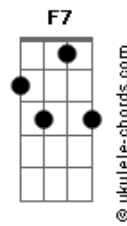

Prisma Brasil - Escolho a Cristo

tom:

Intro: Dm F Bb Dm C Bb

Dm F Bb
 Não era meu caminho escolhido
 Dm Bb
 Não via esperança ao meu redor
 Dm C Bb
 Sabendo que Deus havia prometido
 Gm F C
 Não O enxergava agindo com amor
 Dm C Bb
 No entanto, este caminho tão sofrido
 Dm F Bb
 Levou-me aonde nunca imaginei
 Dm Bb
 Parado envolto em assombrosas trevas
 Gm7 F C
 Meu coração aprendeu a dizer

F
 Escolho a Cristo
 Cm7 F7 Bb
 Quando tudo fala para desistir

Dm C
 Escolho a fé e confiar
 F Am
 Acreditar que Deus é bom
 Dm F
 E que em breve voltará
 Bb Bbm F Bb Dm C Bb
 Todo o tempo escolho a Cristo

Dm F Bb
 Não conheço toda a minha história
 Dm C Bb
 Mas bem sei que com amor Deus planeja
 Dm C Bb
 Por isso todos os dias me entrego
 Gm7 F C
 Mesmo quando é difícil entender

Acordes

F
 Escolho a Cristo
 Cm7 F7 Bb
 Quando tudo fala para desistir

G
 Escolho a Cristo
 Dm7 G C
 Quando tudo fala para desistir
 D
 Escolho a fé e confiar
 G B
 Acreditar que Deus é bom
 Em G
 E que em breve voltará
 C Cm Em D C
 Todo o tempo escolho a Cristo
 G D
 Acreditar que Deus é bom
 Em G
 E que em breve voltará
 C Cm G
 Todo o tempo escolho a Cristo
 Cm G Cm G
 Escolho a Cristo