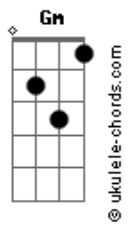

Prisma Brasil - Escolho a Cristo

tom:

Intro: Dm F Bb Dm C Bb

Dm F Bb
Não era meu caminho escolhido
Dm Bb
Não via esperança ao meu redor
Dm C Bb
Sabendo que Deus havia prometido
Gm F C
Não O enxergava agindo com amor
Dm C Bb
No entanto, este caminho tão sofrido
Dm F Bb
Levou-me aonde nunca imaginei
Dm Bb
Parado envolto em assombrosas trevas
Gm7 F C
Meu coração aprendeu a dizer

F
Escolho a Cristo
Cm7 F7 Bb
Quando tudo fala para desistir

Dm C
Escolho a fé e confiar
F Am
Acreditar que Deus é bom
Dm F
E que em breve voltará
Bb Bbm F Bb Dm C Bb
Todo o tempo escolho a Cristo

Dm F Bb
Não conheço toda a minha história
Dm C Bb
Mas bem sei que com amor Deus planeja
Dm C Bb
Por isso todos os dias me entrego
Gm7 F C
Mesmo quando é difícil entender

Acordes

F
Escolho a Cristo
Cm7 F7 Bb
Quando tudo fala para desistir

Bb
Escolho a fé e confiar
F Am
Acreditar que Deus é bom
Dm F
E que em breve voltará
Bb Bbm F
Todo o tempo escolho a Cristo

C
A Sua graça me basta
Dm
Para tudo enfrentar
Bb
Sempre seguirei a Cristo
C D
Não importa o que custar

G
Escolho a Cristo
Dm7 G C
Quando tudo fala para desistir
D
Escolho a fé e confiar
G B
Acreditar que Deus é bom
Em G
E que em breve voltará
C Cm Em D C
Todo o tempo escolho a Cristo
G D
Acreditar que Deus é bom
Em G
E que em breve voltará
C Cm G
Todo o tempo escolho a Cristo
Cm G Cm G
Escolho a Cristo