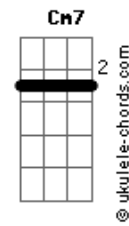

Prisma Brasil - Escolho a Cristo

tom:

Intro: Dm F Bb Dm C Bb

Dm F Bb
Não era meu caminho escolhido
Dm Bb
Não via esperança ao meu redor
Dm C Bb
Sabendo que Deus havia prometido
Gm F C
Não O enxergava agindo com amor
Dm C Bb
No entanto, este caminho tão sofrido
Dm F Bb
Levou-me aonde nunca imaginei
Dm Bb
Parado envolto em assombrosas trevas
Gm7 F C
Meu coração aprendeu a dizer

F
Escolho a Cristo
Cm7 F7 Bb
Quando tudo fala para desistir

Dm C
Escolho a fé e confiar
F Am
Acreditar que Deus é bom
Dm F
E que em breve voltará
Bb Bbm F Bb Dm C Bb
Todo o tempo escolho a Cristo

Dm F Bb
Não conheço toda a minha história
Dm C Bb
Mas bem sei que com amor Deus planeja
Dm C Bb
Por isso todos os dias me entrego
Gm7 F C
Mesmo quando é difícil entender

Acordes

F
Escolho a Cristo
Cm7 F7 Bb
Quando tudo fala para desistir

Bb
Escolho a fé e confiar
F Am
Acreditar que Deus é bom
Dm F
E que em breve voltará
Bb Bbm F
Todo o tempo escolho a Cristo

C
A Sua graça me basta
Dm
Para tudo enfrentar
Bb
Sempre seguirei a Cristo
C D
Não importa o que custar

G
Escolho a Cristo
Dm7 G C
Quando tudo fala para desistir
D
Escolho a fé e confiar
G B
Acreditar que Deus é bom
Em G
E que em breve voltará
C Cm Em D C
Todo o tempo escolho a Cristo
G D
Acreditar que Deus é bom
Em G
E que em breve voltará
C Cm G
Todo o tempo escolho a Cristo
Cm G Cm G
Escolho a Cristo