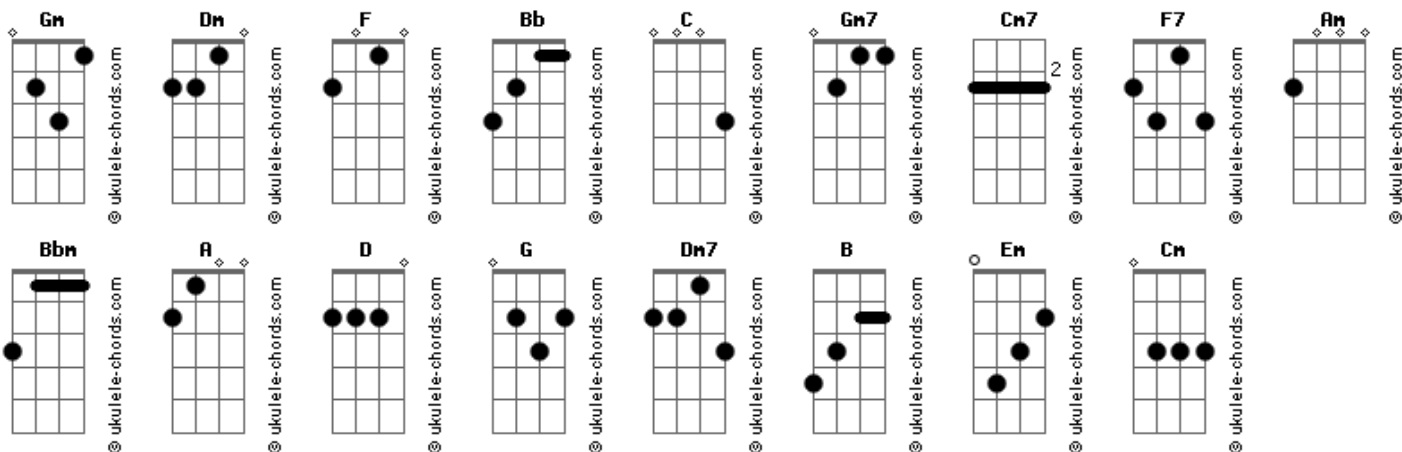

Prisma Brasil - Escolho a Cristo

tom:

Intro: Dm F Bb Dm C Bb

Dm F Bb
 Não era meu caminho escolhido
 Dm Bb
 Não via esperança ao meu redor
 Dm C Bb
 Sabendo que Deus havia prometido
 Gm F C
 Não O enxergava agindo com amor
 Dm C Bb
 No entanto, este caminho tão sofrido
 Dm F Bb
 Levou-me aonde nunca imaginei
 Dm Bb
 Parado envolto em assombrosas trevas
 Gm7 F C
 Meu coração aprendeu a dizer

F
 Escolho a Cristo
 Cm7 F7 Bb
 Quando tudo fala para desistir

Dm C
 Escolho a fé e confiar
 F Am
 Acreditar que Deus é bom
 Dm F
 E que em breve voltará
 Bb Bbm F Bb Dm C Bb
 Todo o tempo escolho a Cristo

Dm F Bb
 Não conheço toda a minha história
 Dm C Bb
 Mas bem sei que com amor Deus planeja
 Dm C Bb
 Por isso todos os dias me entrego
 Gm7 F C
 Mesmo quando é difícil entender

Acordes

F
 Escolho a Cristo
 Cm7 F7 Bb
 Quando tudo fala para desistir

G
 Escolho a Cristo
 Dm7 G C
 Quando tudo fala para desistir
 D
 Escolho a fé e confiar
 G B
 Acreditar que Deus é bom
 Em G
 E que em breve voltará
 C Cm Em D C
 Todo o tempo escolho a Cristo
 G D
 Acreditar que Deus é bom
 Em G
 E que em breve voltará
 C Cm G
 Todo o tempo escolho a Cristo
 Cm G Cm G
 Escolho a Cristo