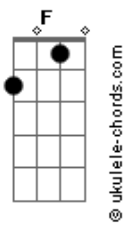

Prisma Brasil - Escolho a Cristo

tom:

Intro: Dm F Bb Dm C Bb

Dm F Bb
Não era meu caminho escolhido
Dm Bb
Não via esperança ao meu redor
Dm C Bb
Sabendo que Deus havia prometido
Gm F C
Não O enxergava agindo com amor
Dm C Bb
No entanto, este caminho tão sofrido
Dm F Bb
Levou-me aonde nunca imaginei
Dm Bb
Parado envolto em assombrosas trevas
Gm7 F C
Meu coração aprendeu a dizer

F
Escolho a Cristo
Cm7 F7 Bb
Quando tudo fala para desistir

Dm C
Escolho a fé e confiar
F Am
Acreditar que Deus é bom
Dm F
E que em breve voltará
Bb Bbm F Bb Dm C Bb
Todo o tempo escolho a Cristo

Dm F Bb
Não conheço toda a minha história
Dm C Bb
Mas bem sei que com amor Deus planeja
Dm C Bb
Por isso todos os dias me entrego
Gm7 F C
Mesmo quando é difícil entender

Acordes

F
Escolho a Cristo
Cm7 F7 Bb
Quando tudo fala para desistir

Bb
Escolho a fé e confiar
F Am
Acreditar que Deus é bom
Dm F
E que em breve voltará
Bb Bbm F
Todo o tempo escolho a Cristo

C
A Sua graça me basta
Dm
Para tudo enfrentar
Bb
Sempre seguirei a Cristo
C D
Não importa o que custar

G
Escolho a Cristo
Dm7 G C
Quando tudo fala para desistir
D
Escolho a fé e confiar
G B
Acreditar que Deus é bom
Em G
E que em breve voltará
C Cm Em D C
Todo o tempo escolho a Cristo
G D
Acreditar que Deus é bom
Em G
E que em breve voltará
C Cm G
Todo o tempo escolho a Cristo
Cm G Cm G
Escolho a Cristo