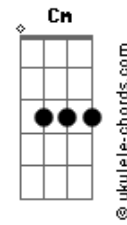

Prisma Brasil - Escolho a Cristo

tom:

Intro: Dm F Bb Dm C Bb

Dm F Bb
 Não era meu caminho escolhido
 Dm Bb
 Não via esperança ao meu redor
 Dm C Bb
 Sabendo que Deus havia prometido
 Gm F C
 Não O enxergava agindo com amor
 Dm C Bb
 No entanto, este caminho tão sofrido
 Dm F Bb
 Levou-me aonde nunca imaginei
 Dm Bb
 Parado envolto em assombrosas trevas
 Gm7 F C
 Meu coração aprendeu a dizer

F
 Escolho a Cristo
 Cm7 F7 Bb
 Quando tudo fala para desistir

Dm C
 Escolho a fé e confiar
 F Am
 Acreditar que Deus é bom
 Dm F
 E que em breve voltará
 Bb Bbm F Bb Dm C Bb
 Todo o tempo escolho a Cristo

Dm F Bb
 Não conheço toda a minha história
 Dm C Bb
 Mas bem sei que com amor Deus planeja
 Dm C Bb
 Por isso todos os dias me entrego
 Gm7 F C
 Mesmo quando é difícil entender

Acordes

F
 Escolho a Cristo
 Cm7 F7 Bb
 Quando tudo fala para desistir

G
 Escolho a Cristo
 Dm7 G C
 Quando tudo fala para desistir
 D
 Escolho a fé e confiar
 G B
 Acreditar que Deus é bom
 Em G
 E que em breve voltará
 C Cm Em D C
 Todo o tempo escolho a Cristo
 G D
 Acreditar que Deus é bom
 Em G
 E que em breve voltará
 C Cm G
 Todo o tempo escolho a Cristo
 Cm G Cm G
 Escolho a Cristo