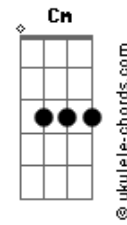

# Prisma Brasil - Escolho a Cristo

tom:

Intro: Dm F Bb Dm C Bb

Dm F Bb  
 Não era meu caminho escolhido  
 Dm Bb  
 Não via esperança ao meu redor  
 Dm C Bb  
 Sabendo que Deus havia prometido  
 Gm F C  
 Não O enxergava agindo com amor  
 Dm C Bb  
 No entanto, este caminho tão sofrido  
 Dm F Bb  
 Levou-me aonde nunca imaginei  
 Dm Bb  
 Parado envolto em assombrosas trevas  
 Gm7 F C  
 Meu coração aprendeu a dizer

F  
 Escolho a Cristo  
 Cm7 F7 Bb  
 Quando tudo fala para desistir

Dm C  
 Escolho a fé e confiar  
 F Am  
 Acreditar que Deus é bom  
 Dm F  
 E que em breve voltará  
 Bb Bbm F Bb Dm C Bb  
 Todo o tempo escolho a Cristo

## Acordes

F  
 Escolho a Cristo  
 Cm7 F7 Bb  
 Quando tudo fala para desistir

Bb  
 Escolho a fé e confiar  
 F Am  
 Acreditar que Deus é bom  
 Dm F  
 E que em breve voltará  
 Bb Bbm F  
 Todo o tempo escolho a Cristo