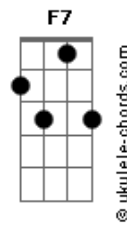

# Prisma Brasil - Escolho a Cristo

tom:

Intro: Dm F Bb Dm C Bb

Dm F Bb  
 Não era meu caminho escolhido  
 Dm Bb  
 Não via esperança ao meu redor  
 Dm C Bb  
 Sabendo que Deus havia prometido  
 Gm F C  
 Não O enxergava agindo com amor  
 Dm C Bb  
 No entanto, este caminho tão sofrido  
 Dm F Bb  
 Levou-me aonde nunca imaginei  
 Dm Bb  
 Parado envolto em assombrosas trevas  
 Gm7 F C  
 Meu coração aprendeu a dizer

F  
 Escolho a Cristo  
 Cm7 F7 Bb  
 Quando tudo fala para desistir

Dm C  
 Escolho a fé e confiar  
 F Am  
 Acreditar que Deus é bom  
 Dm F  
 E que em breve voltará  
 Bb Bbm F Bb Dm C Bb  
 Todo o tempo escolho a Cristo

## Acordes

F  
 Escolho a Cristo  
 Cm7 F7 Bb  
 Quando tudo fala para desistir

Bb  
 Escolho a fé e confiar  
 F Am  
 Acreditar que Deus é bom  
 Dm F  
 E que em breve voltará  
 Bb Bbm F  
 Todo o tempo escolho a Cristo