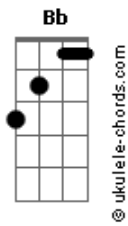

# Prisma Brasil - Escolho a Cristo

tom:

Intro: Dm F Bb Dm C Bb

Dm F Bb  
 Não era meu caminho escolhido  
 Dm Bb  
 Não via esperança ao meu redor  
 Dm C Bb  
 Sabendo que Deus havia prometido  
 Gm F C  
 Não O enxergava agindo com amor  
 Dm C Bb  
 No entanto, este caminho tão sofrido  
 Dm F Bb  
 Levou-me aonde nunca imaginei  
 Dm Bb  
 Parado envolto em assombrosas trevas  
 Gm7 F C  
 Meu coração aprendeu a dizer

F  
 Escolho a Cristo  
 Cm7 F7 Bb  
 Quando tudo fala para desistir

Dm C  
 Escolho a fé e confiar  
 F Am  
 Acreditar que Deus é bom  
 Dm F  
 E que em breve voltará  
 Bb Bbm F Bb Dm C Bb  
 Todo o tempo escolho a Cristo

## Acordes

F  
 Escolho a Cristo  
 Cm7 F7 Bb  
 Quando tudo fala para desistir

Bb  
 Escolho a fé e confiar  
 F Am  
 Acreditar que Deus é bom  
 Dm F  
 E que em breve voltará  
 Bb Bbm F  
 Todo o tempo escolho a Cristo