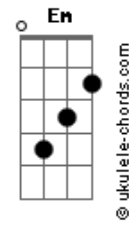

# Prisma Brasil - Escolho a Cristo

tom:

Intro: Dm F Bb Dm C Bb

Dm F Bb  
 Não era meu caminho escolhido  
 Dm Bb  
 Não via esperança ao meu redor  
 Dm C Bb  
 Sabendo que Deus havia prometido  
 Gm F C  
 Não O enxergava agindo com amor  
 Dm C Bb  
 No entanto, este caminho tão sofrido  
 Dm F Bb  
 Levou-me aonde nunca imaginei  
 Dm Bb  
 Parado envolto em assombrosas trevas  
 Gm7 F C  
 Meu coração aprendeu a dizer

F  
 Escolho a Cristo  
 Cm7 F7 Bb  
 Quando tudo fala para desistir

Dm C  
 Escolho a fé e confiar  
 F Am  
 Acreditar que Deus é bom  
 Dm F  
 E que em breve voltará  
 Bb Bbm F Bb Dm C Bb  
 Todo o tempo escolho a Cristo

## Acordes

F  
 Escolho a Cristo  
 Cm7 F7 Bb  
 Quando tudo fala para desistir

Bb  
 Escolho a fé e confiar  
 F Am  
 Acreditar que Deus é bom  
 Dm F  
 E que em breve voltará  
 Bb Bbm F  
 Todo o tempo escolho a Cristo