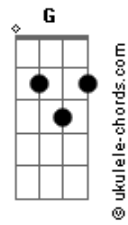

Prisma Brasil - Escolho a Cristo

tom:

Intro: Dm F Bb Dm C Bb

Dm F Bb
Não era meu caminho escolhido
Dm Bb
Não via esperança ao meu redor
Dm C Bb
Sabendo que Deus havia prometido
Gm F C
Não O enxergava agindo com amor
Dm C Bb
No entanto, este caminho tão sofrido
Dm F Bb
Levou-me aonde nunca imaginei
Dm Bb
Parado envolto em assombrosas trevas
Gm7 F C
Meu coração aprendeu a dizer

F
Escolho a Cristo
Cm7 F7 Bb
Quando tudo fala para desistir

Dm C
Escolho a fé e confiar
F Am
Acreditar que Deus é bom
Dm F
E que em breve voltará
Bb Bbm F Bb Dm C Bb
Todo o tempo escolho a Cristo

Dm F Bb
Não conheço toda a minha história
Dm C Bb
Mas bem sei que com amor Deus planeja
Dm C Bb
Por isso todos os dias me entrego
Gm7 F C
Mesmo quando é difícil entender

Acordes

F
Escolho a Cristo
Cm7 F7 Bb
Quando tudo fala para desistir

Bb
Escolho a fé e confiar
F Am
Acreditar que Deus é bom
Dm F
E que em breve voltará
Bb Bbm F
Todo o tempo escolho a Cristo

C
A Sua graça me basta
Dm
Para tudo enfrentar
Bb
Sempre seguirei a Cristo
C D
Não importa o que custar

G
Escolho a Cristo
Dm7 G C
Quando tudo fala para desistir
D
Escolho a fé e confiar
G B
Acreditar que Deus é bom
Em G
E que em breve voltará
C Cm Em D C
Todo o tempo escolho a Cristo
G D
Acreditar que Deus é bom
Em G
E que em breve voltará
C Cm G
Todo o tempo escolho a Cristo
Cm G Cm G
Escolho a Cristo