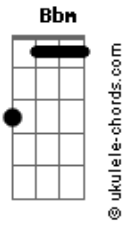

# Prisma Brasil - Escolho a Cristo

tom:

Intro: Dm F Bb Dm C Bb

Dm F Bb  
 Não era meu caminho escolhido  
 Dm Bb  
 Não via esperança ao meu redor  
 Dm C Bb  
 Sabendo que Deus havia prometido  
 Gm F C  
 Não O enxergava agindo com amor  
 Dm C Bb  
 No entanto, este caminho tão sofrido  
 Dm F Bb  
 Levou-me aonde nunca imaginei  
 Dm Bb  
 Parado envolto em assombrosas trevas  
 Gm7 F C  
 Meu coração aprendeu a dizer

F  
 Escolho a Cristo  
 Cm7 F7 Bb  
 Quando tudo fala para desistir

Dm C  
 Escolho a fé e confiar  
 F Am  
 Acreditar que Deus é bom  
 Dm F  
 E que em breve voltará  
 Bb Bbm F Bb Dm C Bb  
 Todo o tempo escolho a Cristo

## Acordes

F  
 Escolho a Cristo  
 Cm7 F7 Bb  
 Quando tudo fala para desistir

Bb  
 Escolho a fé e confiar  
 F Am  
 Acreditar que Deus é bom  
 Dm F  
 E que em breve voltará  
 Bb Bbm F  
 Todo o tempo escolho a Cristo