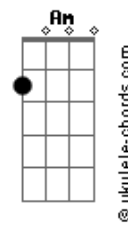

Prisma Brasil - Escolho a Cristo

tom:

Intro: Dm F Bb Dm C Bb

Dm F Bb
Não era meu caminho escolhido
Dm Bb
Não via esperança ao meu redor
Dm C Bb
Sabendo que Deus havia prometido
Gm F C
Não O enxergava agindo com amor
Dm C Bb
No entanto, este caminho tão sofrido
Dm F Bb
Levou-me aonde nunca imaginei
Dm Bb
Parado envolto em assombrosas trevas
Gm7 F C
Meu coração aprendeu a dizer

F
Escolho a Cristo
Cm7 F7 Bb
Quando tudo fala para desistir

Dm C
Escolho a fé e confiar
F Am
Acreditar que Deus é bom
Dm F
E que em breve voltará
Bb Bbm F Bb Dm C Bb
Todo o tempo escolho a Cristo

Dm F Bb
Não conheço toda a minha história
Dm C Bb
Mas bem sei que com amor Deus planeja
Dm C Bb
Por isso todos os dias me entrego
Gm7 F C
Mesmo quando é difícil entender

Acordes

F
Escolho a Cristo
Cm7 F7 Bb
Quando tudo fala para desistir

Bb
Escolho a fé e confiar
F Am
Acreditar que Deus é bom
Dm F
E que em breve voltará
Bb Bbm F
Todo o tempo escolho a Cristo

C
A Sua graça me basta
Dm
Para tudo enfrentar
Bb
Sempre seguirei a Cristo
C D
Não importa o que custar

G
Escolho a Cristo
Dm7 G C
Quando tudo fala para desistir
D
Escolho a fé e confiar
G B
Acreditar que Deus é bom
Em G
E que em breve voltará
C Cm Em D C
Todo o tempo escolho a Cristo
G D
Acreditar que Deus é bom
Em G
E que em breve voltará
C Cm G
Todo o tempo escolho a Cristo
Cm G Cm G
Escolho a Cristo