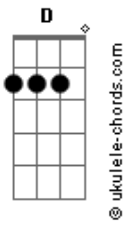

Prisma Brasil - Escolho a Cristo

tom:

Intro: Dm F Bb Dm C Bb

Dm F Bb
Não era meu caminho escolhido
Dm Bb
Não via esperança ao meu redor
Dm C Bb
Sabendo que Deus havia prometido
Gm F C
Não O enxergava agindo com amor
Dm C Bb
No entanto, este caminho tão sofrido
Dm F Bb
Levou-me aonde nunca imaginei
Dm Bb
Parado envolto em assombrosas trevas
Gm7 F C
Meu coração aprendeu a dizer

F
Escolho a Cristo
Cm7 F7 Bb
Quando tudo fala para desistir

Dm C
Escolho a fé e confiar
F Am
Acreditar que Deus é bom
Dm F
E que em breve voltará
Bb Bbm F Bb Dm C Bb
Todo o tempo escolho a Cristo

Dm F Bb
Não conheço toda a minha história
Dm C Bb
Mas bem sei que com amor Deus planeja
Dm C Bb
Por isso todos os dias me entrego
Gm7 F C
Mesmo quando é difícil entender

Acordes

F
Escolho a Cristo
Cm7 F7 Bb
Quando tudo fala para desistir

Bb
Escolho a fé e confiar
F Am
Acreditar que Deus é bom
Dm F
E que em breve voltará
Bb Bbm F
Todo o tempo escolho a Cristo

C
A Sua graça me basta
Dm
Para tudo enfrentar
Bb
Sempre seguirei a Cristo
C D
Não importa o que custar

G
Escolho a Cristo
Dm7 G C
Quando tudo fala para desistir
D
Escolho a fé e confiar
G B
Acreditar que Deus é bom
Em G
E que em breve voltará
C Cm Em D C
Todo o tempo escolho a Cristo
G D
Acreditar que Deus é bom
Em G
E que em breve voltará
C Cm G
Todo o tempo escolho a Cristo
Cm G Cm G
Escolho a Cristo