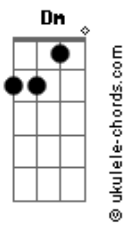

Prisma Brasil - Escolho a Cristo

tom:

Intro: Dm F Bb Dm C Bb

Dm F Bb
Não era meu caminho escolhido
Dm Bb
Não via esperança ao meu redor
Dm C Bb
Sabendo que Deus havia prometido
Gm F C
Não O enxergava agindo com amor
Dm C Bb
No entanto, este caminho tão sofrido
Dm F Bb
Levou-me aonde nunca imaginei
Dm Bb
Parado envolto em assombrosas trevas
Gm7 F C
Meu coração aprendeu a dizer

F
Escolho a Cristo
Cm7 F7 Bb
Quando tudo fala para desistir

Dm C
Escolho a fé e confiar
F Am
Acreditar que Deus é bom
Dm F
E que em breve voltará
Bb Bbm F Bb Dm C Bb
Todo o tempo escolho a Cristo

Dm F Bb
Não conheço toda a minha história
Dm C Bb
Mas bem sei que com amor Deus planeja
Dm C Bb
Por isso todos os dias me entrego
Gm7 F C
Mesmo quando é difícil entender

Acordes

F
Escolho a Cristo
Cm7 F7 Bb
Quando tudo fala para desistir

Bb
Escolho a fé e confiar
F Am
Acreditar que Deus é bom
Dm F
E que em breve voltará
Bb Bbm F
Todo o tempo escolho a Cristo

C
A Sua graça me basta
Dm
Para tudo enfrentar
Bb
Sempre seguirei a Cristo
C D
Não importa o que custar

G
Escolho a Cristo
Dm7 G C
Quando tudo fala para desistir
D
Escolho a fé e confiar
G B
Acreditar que Deus é bom
Em G
E que em breve voltará
C Cm Em D C
Todo o tempo escolho a Cristo
G D
Acreditar que Deus é bom
Em G
E que em breve voltará
C Cm G
Todo o tempo escolho a Cristo
Cm G Cm G
Escolho a Cristo