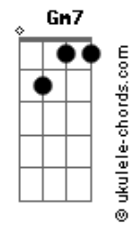

Prisma Brasil - Escolho a Cristo

tom:

Intro: Dm F Bb Dm C Bb

Dm F Bb
Não era meu caminho escolhido
Dm Bb
Não via esperança ao meu redor
Dm C Bb
Sabendo que Deus havia prometido
Gm F C
Não O enxergava agindo com amor
Dm C Bb
No entanto, este caminho tão sofrido
Dm F Bb
Levou-me aonde nunca imaginei
Dm Bb
Parado envolto em assombrosas trevas
Gm7 F C
Meu coração aprendeu a dizer

F
Escolho a Cristo
Cm7 F7 Bb
Quando tudo fala para desistir

Dm C
Escolho a fé e confiar
F Am
Acreditar que Deus é bom
Dm F
E que em breve voltará
Bb Bbm F Bb Dm C Bb
Todo o tempo escolho a Cristo

Dm F Bb
Não conheço toda a minha história
Dm C Bb
Mas bem sei que com amor Deus planeja
Dm C Bb
Por isso todos os dias me entrego
Gm7 F C
Mesmo quando é difícil entender

Acordes

F
Escolho a Cristo
Cm7 F7 Bb
Quando tudo fala para desistir

Bb
Escolho a fé e confiar
F Am
Acreditar que Deus é bom
Dm F
E que em breve voltará
Bb Bbm F
Todo o tempo escolho a Cristo

C
A Sua graça me basta
Dm
Para tudo enfrentar
Bb
Sempre seguirei a Cristo
C D
Não importa o que custar

G
Escolho a Cristo
Dm7 G C
Quando tudo fala para desistir
D
Escolho a fé e confiar
G B
Acreditar que Deus é bom
Em G
E que em breve voltará
C Cm Em D C
Todo o tempo escolho a Cristo
G D
Acreditar que Deus é bom
Em G
E que em breve voltará
C Cm G
Todo o tempo escolho a Cristo
Cm G Cm G
Escolho a Cristo