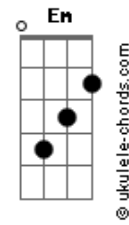

Prisma Brasil - Escolho a Cristo

tom:

Intro: Dm F Bb Dm C Bb

Dm F Bb
Não era meu caminho escolhido
Dm Bb
Não via esperança ao meu redor
Dm C Bb
Sabendo que Deus havia prometido
Gm F C
Não O enxergava agindo com amor
Dm C Bb
No entanto, este caminho tão sofrido
Dm F Bb
Levou-me aonde nunca imaginei
Dm Bb
Parado envolto em assombrosas trevas
Gm7 F C
Meu coração aprendeu a dizer

F
Escolho a Cristo
Cm7 F7 Bb
Quando tudo fala para desistir

Dm C
Escolho a fé e confiar
F Am
Acreditar que Deus é bom
Dm F
E que em breve voltará
Bb Bbm F Bb Dm C Bb
Todo o tempo escolho a Cristo

Dm F Bb
Não conheço toda a minha história
Dm C Bb
Mas bem sei que com amor Deus planeja
Dm C Bb
Por isso todos os dias me entrego
Gm7 F C
Mesmo quando é difícil entender

Acordes

F
Escolho a Cristo
Cm7 F7 Bb
Quando tudo fala para desistir

Bb
Escolho a fé e confiar
F Am
Acreditar que Deus é bom
Dm F
E que em breve voltará
Bb Bbm F
Todo o tempo escolho a Cristo

C
A Sua graça me basta
Dm
Para tudo enfrentar
Bb
Sempre seguirei a Cristo
C D
Não importa o que custar

G
Escolho a Cristo
Dm7 G C
Quando tudo fala para desistir
D
Escolho a fé e confiar
G B
Acreditar que Deus é bom
Em G
E que em breve voltará
C Cm Em D C
Todo o tempo escolho a Cristo
G D
Acreditar que Deus é bom
Em G
E que em breve voltará
C Cm G
Todo o tempo escolho a Cristo
Cm G Cm G
Escolho a Cristo