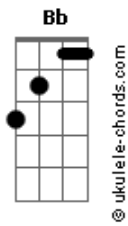

Prisma Brasil - Escolho a Cristo

tom:

Intro: Dm F Bb Dm C Bb

Dm F Bb
Não era meu caminho escolhido
Dm Bb
Não via esperança ao meu redor
Dm C Bb
Sabendo que Deus havia prometido
Gm F C
Não O enxergava agindo com amor
Dm C Bb
No entanto, este caminho tão sofrido
Dm F Bb
Levou-me aonde nunca imaginei
Dm Bb
Parado envolto em assombrosas trevas
Gm7 F C
Meu coração aprendeu a dizer

F
Escolho a Cristo
Cm7 F7 Bb
Quando tudo fala para desistir

Dm C
Escolho a fé e confiar
F Am
Acreditar que Deus é bom
Dm F
E que em breve voltará
Bb Bbm F Bb Dm C Bb
Todo o tempo escolho a Cristo

Dm F Bb
Não conheço toda a minha história
Dm C Bb
Mas bem sei que com amor Deus planeja
Dm C Bb
Por isso todos os dias me entrego
Gm7 F C
Mesmo quando é difícil entender

Acordes

F
Escolho a Cristo
Cm7 F7 Bb
Quando tudo fala para desistir

Bb
Escolho a fé e confiar
F Am
Acreditar que Deus é bom
Dm F
E que em breve voltará
Bb Bbm F
Todo o tempo escolho a Cristo

C
A Sua graça me basta
Dm
Para tudo enfrentar
Bb
Sempre seguirei a Cristo
C D
Não importa o que custar

G
Escolho a Cristo
Dm7 G C
Quando tudo fala para desistir
D
Escolho a fé e confiar
G B
Acreditar que Deus é bom
Em G
E que em breve voltará
C Cm Em D C
Todo o tempo escolho a Cristo
G D
Acreditar que Deus é bom
Em G
E que em breve voltará
C Cm G
Todo o tempo escolho a Cristo
Cm G Cm G
Escolho a Cristo