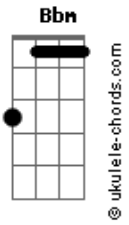

Prisma Brasil - Escolho a Cristo

tom:

Intro: Dm F Bb Dm C Bb

Dm F Bb
 Não era meu caminho escolhido
 Dm Bb
 Não via esperança ao meu redor
 Dm C Bb
 Sabendo que Deus havia prometido
 Gm F C
 Não O enxergava agindo com amor
 Dm C Bb
 No entanto, este caminho tão sofrido
 Dm F Bb
 Levou-me aonde nunca imaginei
 Dm Bb
 Parado envolto em assombrosas trevas
 Gm7 F C
 Meu coração aprendeu a dizer

F
 Escolho a Cristo
 Cm7 F7 Bb
 Quando tudo fala para desistir

Dm C
 Escolho a fé e confiar
 F Am
 Acreditar que Deus é bom
 Dm F
 E que em breve voltará
 Bb Bbm F Bb Dm C Bb
 Todo o tempo escolho a Cristo

Dm F Bb
 Não conheço toda a minha história
 Dm C Bb
 Mas bem sei que com amor Deus planeja
 Dm C Bb
 Por isso todos os dias me entrego
 Gm7 F C
 Mesmo quando é difícil entender

Acordes

F
 Escolho a Cristo
 Cm7 F7 Bb
 Quando tudo fala para desistir