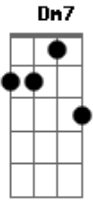

© ukulele-chords.com