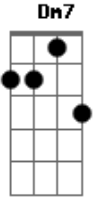

© ukulele-chords.com