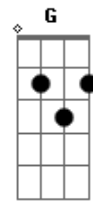

© ukulele-chords.com