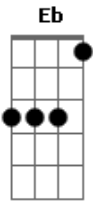

© ukulele-chords.com