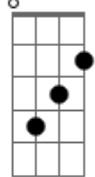

Prisma Brasil - Deus Quer Tua Vida Modificar

Tom: G

Intro: G2 D G7M# Em D C7M9 C
G2 D G7M# Em D Am7 D

G D C D D7 Bm7 Am7 D
Deus quer tua vida modi__fi__car
G D C D D7 Bm7 E7
Se__rá fiel em te a__ju__dar
Am7 C D
Sempre ao teu lado estará
Am7 C D
Ele sempre te apoiará
Am7 G C
Com Jesus em tua vida somente tão completo serás

1 Instr: G2 D G7M# Em D Am7 D
G D C G

G2
Se a esperança se vai pelas lutas que tens, dando vez à
D C D C

Em7 Am7 D C
Aflição e desânimo sentes por não encontra r solução

G D C G
Confia em Deus e tua vida ele guiará

C G Am7 C
Esteja seguro que nunca te deixará

D C D G D
Am7 D7
Pois o senhor tem prazer e auxilio te dar

G D C D D Bm7 Am7 D
Deus quer tua vida modi__fi__car

G D C D D7 Bm7 E7
Se__rá fiel em te a__ju__dar

Am7 C D
Sempre ao teu lado estará

Am7 C D
Ele sempre te apoiará

Am7 G C
Com Jesus em tua vida somente tão completo serás

D Bm7 E D
Se__rá Oh, Oh,

A E D E E Dbm7 D
Deus quer tua vida modi__fi__car

A E D E E E Gb
Se__rá fiel em te a__ju__dar

Bm7 D
Sempre ao teu lado estará (Não te esque__ças)

Bm7 Bm7 D E
Ele sempre te apoiará (Não te esque__ças)

E Bm7 A D
Com Jesus em tua vida somente tão completo

E A E A7M# Gbm11 E
Serás

D D E A E D
Com Jesus então completo se_rás

Acordes

Em