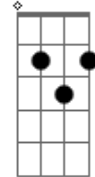

Prisma Brasil - Deus Quer Tua Vida Modificar

Tom: G

Intro: G2 D G7M# Em D C7M9 C
G2 D G7M# Em D Am7 D

G D C D D7 Bm7 Am7 D
Deus quer tua vida modi__fi__car
G D C D D7 Bm7 E7
Se__rá fiel em te a__ju__dar
Am7 C D
Sempre ao teu lado estará
Am7 C D
Ele sempre te apoiará
Am7 G C
Com Jesus em tua vida somente tão completo serás

1 Instr: G2 D G7M# Em D Am7 D
G D C G

G2
Se a esperança se vai pelas lutas que tens, dando vez à
D C D C

Em7 Am7 D C
Aflição e desânimo sentes por não encontra r solução

G D C G
Confia em Deus e tua vida ele guiará

C G Am7 C
Esteja seguro que nunca te deixará

D C D G D
Am7 D7
Pois o senhor tem prazer e auxilio te dar

G D C D D Bm7 Am7 D
Deus quer tua vida modi__fi__car

G D C D D7 Bm7 E7
Se__rá fiel em te a__ju__dar

Am7 C D
Sempre ao teu lado estará

Am7 C D
Ele sempre te apoiará

Am7 G C
Com Jesus em tua vida somente tão completo serás

D Bm7 E D
Se__rá Oh, Oh,

A E D E E Dbm7 D
Deus quer tua vida modi__fi__car

A E D E E E Gb
Se__rá fiel em te a__ju__dar

Bm7 D
Sempre ao teu lado estará (Não te esque__ças)

Bm7 Bm7 D E
Ele sempre te apoiará (Não te esque__ças)

E Bm7 A D
Com Jesus em tua vida somente tão completo

E A E A7M# Gbm11 E
Serás

D D E A E D
Com Jesus então completo se_rás

Acordes

© ukulele-chords.com

© ukulele-chords.com

© ukulele-chords.com

© ukulele-chords.com

© ukulele-chords.com

G

© ukulele-chords.com

© ukulele-chords.com

© ukulele-chords.com

© ukulele-chords.com

© ukulele-chords.com

© ukulele-chords.com

© ukulele-chords.com

© ukulele-chords.com

© ukulele-chords.com

© ukulele-chords.com

© ukulele-chords.com