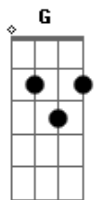

# Prisma Brasil - Creio Em Ti

tom:

Intro: D G D G

D G  
Nestes dias de desesperança  
D G  
Incerteza e medo há  
Bm G  
Existe só um fundamento  
D G  
Creio em Ti! Creio em Ti!  
D G  
Nesta geração quebrada  
D G  
Entre as trevas, faz-me ver  
Bm G  
Há só uma salvação  
D G  
Creio em Ti! Creio em Ti!

D  
Acredito em Deus, o Pai  
A  
Acredito em Jesus Cristo  
Bm  
Acredito no Santo Espírito  
G  
Ele vida nova traz  
D  
Creio em Jesus na cruz  
A  
Ele a morte ali venceu  
Bm  
Creio que ressuscitado  
G  
Está voltando pra me buscar  
D G  
Creio em Ti!

D G  
Minha fé é mais que hinos  
D G  
Maior que minhas canções  
Bm G  
Envolto em tentações e fraco  
D G  
Creio em Ti! Creio em Ti!

D  
Acredito em Deus, o Pai  
A  
Acredito em Jesus Cristo

## Acordes

© ukulele-chords.com

© ukulele-chords.com

© ukulele-chords.com

© ukulele-chords.com

© ukulele-chords.com

Bm  
Acredito no Santo Espírito  
G  
Ele vida nova traz  
D  
Creio em Jesus na cruz  
A  
Ele a morte ali venceu  
Bm  
Creio que ressuscitado  
G  
Está voltando pra me buscar  
G A  
Não há mais perdidos O morto reviveu  
Bm Gbm  
Deixe o amor entrar Agora aqui  
G A  
A igreja em alta voz Cantará a Deus  
Bm Gbm  
Creio em Ti! Creio em Ti!  
G A  
Os portais das trevas Virão ao chão  
Bm Gbm  
O poder de Deus Rasgou o véu  
G A  
Seu infindo amor Nunca falhará  
Bm Gbm  
Creio em Ti! Creio em Ti!  
D  
Acredito em Deus, o Pai  
A  
Acredito em Jesus Cristo  
Bm  
Acredito no Santo Espírito  
G  
Ele vida nova traz  
D  
Creio em Jesus na cruz  
A  
Ele a morte ali venceu  
Bm  
Creio que ressuscitado  
G  
Está voltando pra me buscar  
D  
Está voltando  
A  
Está voltando  
Bm G G D  
Creio em Ti! Creio em Ti!