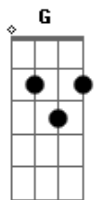

Prisma Brasil - Creio Em Ti

tom:

Intro: D G D G

D G
Nestes dias de desesperança
D G
Incerteza e medo há
Bm G
Existe só um fundamento
D G
Creio em Ti! Creio em Ti!
D G
Nesta geração quebrada
D G
Entre as trevas, faz-me ver
Bm G
Há só uma salvação
D G
Creio em Ti! Creio em Ti!

D
Acredito em Deus, o Pai
A
Acredito em Jesus Cristo
Bm
Acredito no Santo Espírito
G
Ele vida nova traz
D
Creio em Jesus na cruz
A
Ele a morte ali venceu
Bm
Creio que ressuscitado
G
Está voltando pra me buscar
D G
Creio em Ti!

D G
Minha fé é mais que hinos
D G
Maior que minhas canções
Bm G
Envolto em tentações e fraco
D G
Creio em Ti! Creio em Ti!

D
Acredito em Deus, o Pai
A
Acredito em Jesus Cristo

Acordes

© ukulele-chords.com

© ukulele-chords.com

© ukulele-chords.com

© ukulele-chords.com

© ukulele-chords.com

Bm
Acredito no Santo Espírito
G
Ele vida nova traz
D
Creio em Jesus na cruz
A
Ele a morte ali venceu
Bm
Creio que ressuscitado
G
Está voltando pra me buscar
G A
Não há mais perdidos O morto reviveu
Bm Gbm
Deixe o amor entrar Agora aqui
G A
A igreja em alta voz Cantará a Deus
Bm Gbm
Creio em Ti! Creio em Ti!
G A
Os portais das trevas Virão ao chão
Bm Gbm
O poder de Deus Rasgou o véu
G A
Seu infindo amor Nunca falhará
Bm Gbm
Creio em Ti! Creio em Ti!
D
Acredito em Deus, o Pai
A
Acredito em Jesus Cristo
Bm
Acredito no Santo Espírito
G
Ele vida nova traz
D
Creio em Jesus na cruz
A
Ele a morte ali venceu
Bm
Creio que ressuscitado
G
Está voltando pra me buscar
D
Está voltando
A
Está voltando
Bm G G D
Creio em Ti! Creio em Ti!