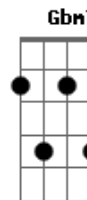

**G**  
A esperança no amanhã  
**D**  
Creio no que a biblia diz  
**D**  
Em cristo na cruz  
**A**  
E no pai que estende a mão  
**G**  
Todo dia busque a Deus

© ukulele-chords.com

**D**  
Até o fim do seu viver  
**D**  
Não mais lágrimas haverá  
**Bm7**  
Quando cristo vier reinar

[Ponte]

**G D A7**  
Cristo virá  
**D**  
Em poder e glória  
**Em7 A**  
E o filho de Deus  
**Gbm7 Bm7**  
Pra sempre reinará