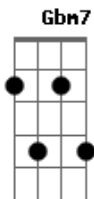

Prisma Brasil - A Terra e o Céu Declaram Glórias

tom:

Intro: A D A D

[Primeira Parte]

Dbm7 D E7 D A
 A terra e os céus declaram glória ao Senhor
 Dbm7 D E7 D A D A
 Quem pode medir o Seu poder e o Seu amor?

[Refrão]

A D A Bm
 Pra sempre há de ser
 E7 A E7 D A
 O Rei e Salvador
 Bm7
 Com gratidão eu dou
 E7 A D A D
 Somente a Ti louvor

[Segunda Parte]

Dbm7 D E7 D A
 O meu coração revela a glória do Senhor
 Dbm7 D E7 D A D A
 Que na cruz morreu pra salvar o pecador

© ukulele-chords.com

A D A Bm
 Pra sempre há de ser
 E7 A E7 D A
 O Rei e Salvador
 A Bm7
 Com gratidão eu dou
 E7 A D A D
 Somente a Ti louvor

A D A Bm
 Pra sempre há de ser
 E7 A E7 D A
 O Rei e Salvador
 A Bm7
 Com gratidão eu dou
 E7 A Bm A
 Somente a Ti louvor