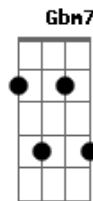

© ukulele-chords.com

A D A Bm
Pra sempre há de ser
E7 A E7 D A
O Rei e Salvador
A Bm7
Com gratidão eu dou
E7 A D A D
Somente a Ti louvor

A D A Bm
Pra sempre há de ser
E7 A E7 D A
O Rei e Salvador
A Bm7
Com gratidão eu dou
E7 A Bm A
Somente a Ti louvor

A D A Bm
Pra sempre há de ser
E7 A E7 D A
O Rei e Salvador
A Bm7
Com gratidão eu dou
E7 A Bm A
Somente a Ti louvor

D A Gbm7
Sim, eu louvo a Ti, Senhor
D A D A
Sim, eu louvo a Ti, Senhor