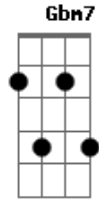

Prisma Brasil - A Terra e o Céu Declaram Glórias

tom:

Intro: A D A D

[Primeira Parte]

Dbm7 D E7 D A
 A terra e os céus declaram glória ao Senhor
 Dbm7 D E7 D A D A
 Quem pode medir o Seu poder e o Seu amor?

[Refrão]

A D A Bm
 Pra sempre há de ser
 E7 A E7 D A
 O Rei e Salvador
 Bm7
 Com gratidão eu dou
 E7 A D A D
 Somente a Ti louvor

[Segunda Parte]

Dbm7 D E7 D A
 O meu coração revela a glória do Senhor
 Dbm7 D E7 D A D A
 Que na cruz morreu pra salvar o pecador

© ukulele-chords.com

A D A Bm
 Pra sempre há de ser
 E7 A E7 D A
 O Rei e Salvador
 A Bm7
 Com gratidão eu dou
 E7 A D A D
 Somente a Ti louvor

A D A Bm
 Pra sempre há de ser
 E7 A E7 D A
 O Rei e Salvador
 A Bm7
 Com gratidão eu dou
 E7 A Bm A
 Somente a Ti louvor