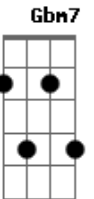

Prisma Brasil - A Terra e o Céu Declaram Glórias

tom:

Intro: A D A D

[Primeira Parte]

Dbm7 D E7 D A
 A terra e os céus declaram glória ao Senhor
 Dbm7 D E7 D A D A
 Quem pode medir o Seu poder e o Seu amor?

[Refrão]

A D A Bm
 Pra sempre há de ser
 E7 A E7 D A
 O Rei e Salvador
 Bm7
 Com gratidão eu dou
 E7 A D A D
 Somente a Ti louvor

[Segunda Parte]

Dbm7 D E7 D A
 O meu coração revela a glória do Senhor
 Dbm7 D E7 D A D A
 Que na cruz morreu pra salvar o pecador

© ukulele-chords.com

A D A Bm
 Pra sempre há de ser
 E7 A E7 D A
 O Rei e Salvador
 A Bm7
 Com gratidão eu dou
 E7 A D A D
 Somente a Ti louvor

A D A Bm
 Pra sempre há de ser
 E7 A E7 D A
 O Rei e Salvador
 A Bm7
 Com gratidão eu dou
 E7 A Bm A
 Somente a Ti louvor