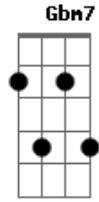

© ukulele-chords.com

A D A Bm
Pra sempre há de ser
E7 A E7 D A
O Rei e Salvador
A Bm7
Com gratidão eu dou
E7 A D A D
Somente a Ti louvor

A D A Bm
Pra sempre há de ser
E7 A E7 D A
O Rei e Salvador
A Bm7
Com gratidão eu dou
E7 A Bm A
Somente a Ti louvor

A D A Bm
Pra sempre há de ser
E7 A E7 D A
O Rei e Salvador
A Bm7
Com gratidão eu dou
E7 A Bm A
Somente a Ti louvor

D A Gbm7
Sim, eu louvo a Ti, Senhor
D A D A
Sim, eu louvo a Ti, Senhor