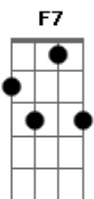

Prisioneiros da Esperança - Tudo o Que Eu Preciso Está Em Ti

tom:

Intro: Cadd9 F C

Cadd9 F
Venho a ti com o meu coração aberto

Cadd9 Em F7
Vem e toma o teu lugar

Dm C
Quero tanto me inundar, mergulhar mais fundo em ti

F G
Sei que é teu todo o poder já posso sentir

Acordes

© ukulele-chords.com

© ukulele-chords.com

© ukulele-chords.com

© ukulele-chords.com

© ukulele-chords.com

© ukulele-chords.com