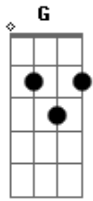

Prisioneiros da Esperança - Tudo o Que Eu Preciso Está Em Ti

tom:

Intro: Cadd9 F C

Cadd9 F
Venho a ti com o meu coração aberto

Cadd9 Em F7
Vem e toma o teu lugar

Dm C
Quero tanto me inundar, mergulhar mais fundo em ti

F G
Sei que é teu todo o poder já posso sentir
Bbadd9 G G

0 Espirito de Deus está aqui

[Refrão]

C G Am
Pra te louvar pra te exaltar

F C
Minha vida consagrei a ti

G F
Usa-me e me leva além

Dm G Cadd9
Tudo o que eu preciso está em ti

[Final] C G Am F C G F Dm7 G

Acordes

© ukulele-chords.com