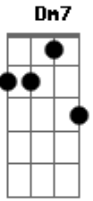

© ukulele-chords.com