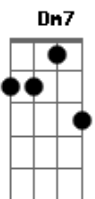

© ukulele-chords.com