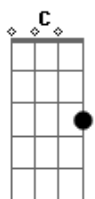

© ukulele-chords.com