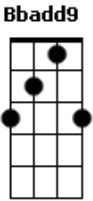

© ukulele-chords.com