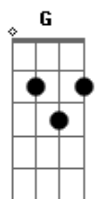

Prisioneiros da Esperança - Tudo o Que Eu Preciso Está Em Ti

tom:

Intro: Cadd9 F C

Cadd9 F
Venho a ti com o meu coração aberto

Cadd9 Em F7
Vem e toma o teu lugar

Dm C
Quero tanto me inundar, mergulhar mais fundo em ti

F G
Sei que é teu todo o poder já posso sentir

Acordes

© ukulele-chords.com