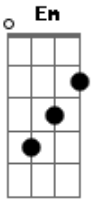

Prisioneiros da Esperança - Tudo o Que Eu Preciso Está Em Ti

tom:

Intro: Cadd9 F C

Cadd9 F
Venho a ti com o meu coração aberto

Cadd9 Em F7
Vem e toma o teu lugar

Dm C
Quero tanto me inundar, mergulhar mais fundo em ti

F G
Sei que é teu todo o poder já posso sentir
Bbadd9 G G

0 Espirito de Deus está aqui

[Refrão]

C G Am
Pra te louvar pra te exaltar

F C
Minha vida consagrei a ti

G F
Usa-me e me leva além

Dm G Cadd9
Tudo o que eu preciso está em ti

[Final] C G Am F C G F Dm7 G

Acordes

© ukulele-chords.com

© ukulele-chords.com

© ukulele-chords.com

© ukulele-chords.com

© ukulele-chords.com

© ukulele-chords.com