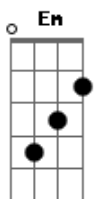

Prisioneiros da Esperança - Tudo o Que Eu Preciso Está Em Ti

tom:

Intro: Cadd9 F C

Cadd9 F
Venho a ti com o meu coração aberto

Cadd9 Em F7
Vem e toma o teu lugar

Dm C
Quero tanto me inundar, mergulhar mais fundo em ti

F G
Sei que é teu todo o poder já posso sentir

Acordes

© ukulele-chords.com

© ukulele-chords.com

© ukulele-chords.com

© ukulele-chords.com

© ukulele-chords.com

© ukulele-chords.com