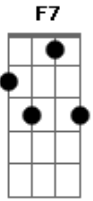

Prisioneiros da Esperança - Tudo o Que Eu Preciso Está Em Ti

tom:

Intro: Cadd9 F C

Cadd9 F
Venho a ti com o meu coração aberto

Cadd9 Em F7
Vem e toma o teu lugar

Dm C
Quero tanto me inundar, mergulhar mais fundo em ti

F G
Sei que é teu todo o poder já posso sentir
Bbadd9 G G

0 Espirito de Deus está aqui

[Refrão]

C G Am
Pra te louvar pra te exaltar

F C
Minha vida consagrei a ti

G F
Usa-me e me leva além

Dm G Cadd9
Tudo o que eu preciso está em ti

[Final] C G Am F C G F Dm7 G

Acordes

© ukulele-chords.com

© ukulele-chords.com

© ukulele-chords.com

© ukulele-chords.com

© ukulele-chords.com

© ukulele-chords.com