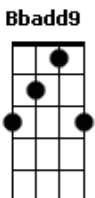

© ukulele-chords.com

0 Espirito de Deus está aqui

[Refrão]

C G Am
Pra te louvar pra te exaltar

F C
Minha vida consagrei a ti

G F
Usa-me e me leva além

Dm G Cadd9
Tudo o que eu preciso está em ti

[Final] C G Am F C G F Dm7 G