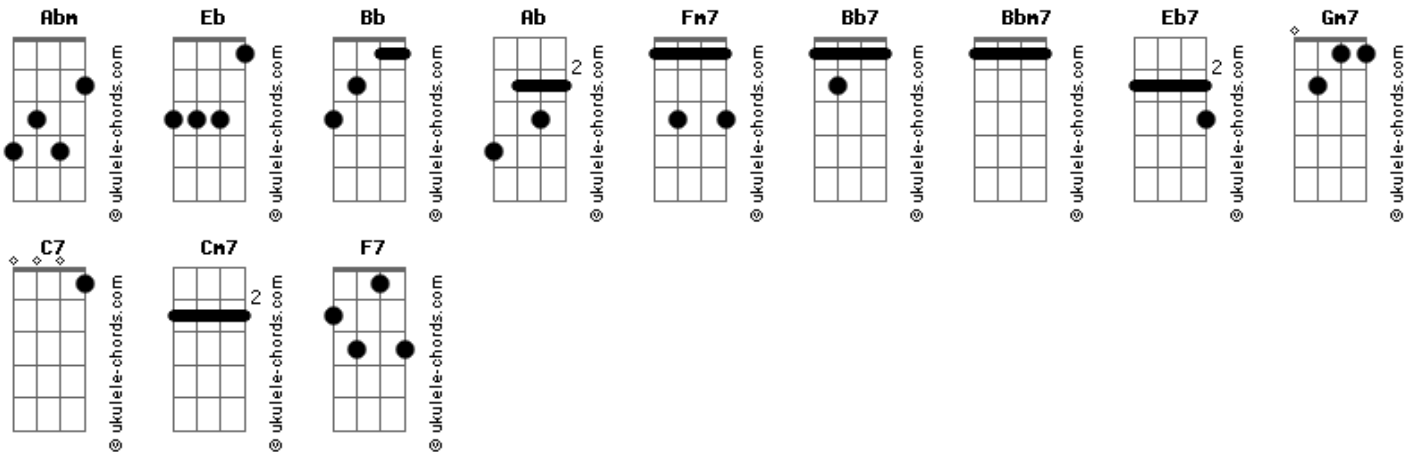

Priscilla Gollub - Um Novo Dia Vai Brilhar

tom:

Intro: Eb Bb Ab Eb Ab Eb Fm7 Bb7

[Primeira Parte]

Eb Ab Bbm7 Eb7 Eb7
 A cada amanhecer, ainda nem nasceu o Sol
 Ab Abm Gm7 C7 C7
 Eu sinto o Teu poder, Senhor
 Ab Abm Gm7 C7 C7
 Me volto para o céu e me ponho em Tuas mãos
 Fm7 Eb Ab Fm7 Bb7 Bb7
 Nada mais me importa quando tenho Tua prote_ção

[Refrão]

Eb Bb Cm7 Gm7 Ab
 O mundo pode até cair, barreiras podem me fechar
 Eb Fm7 Eb Ab Bb7
 Encontrarei saída, estás bem a frente a me guiar
 Eb Bb Cm7 Gm7 Ab
 Se tudo escuro parecer, eu saberei esperar
 Eb Fm7 Eb Ab Bb7
 O Sol já vem surgindo, e um novo dia vai brilhar

[Interlúdio] Eb Bb Ab Eb Ab Eb
 Fm7 Bb7

[Segunda Parte]

Eb Ab Bbm7 Eb7 Eb7
 Se tenho Tua luz, sei que posso atrair
 Ab Abm Gm7 C7 C7
 Vidas a Teus pés, Senhor

Acordes

Ab Abm Gm7 C7 Cm7
 Caminham sem razão, pois não podem enxergar
 Fm7 Eb
 A estrada certa, a luz perfeita
 Ab Fm7 Bb7 Bb7
 Um novo amanhecer

[Refrão 2]

Eb Bb Cm7 Gm7 Ab
 O mundo pode até cair, barreiras podem me fechar
 Eb Fm7 Eb Ab Bb7
 Encontrarei saída, estás bem a frente a me guiar
 Eb Bb Cm7 Gm7 Ab
 Se tudo escuro parecer, eu saberei esperar
 Eb Fm7 Eb Ab Bb7
 O Sol já vem surgindo, e um novo dia vai brilhar