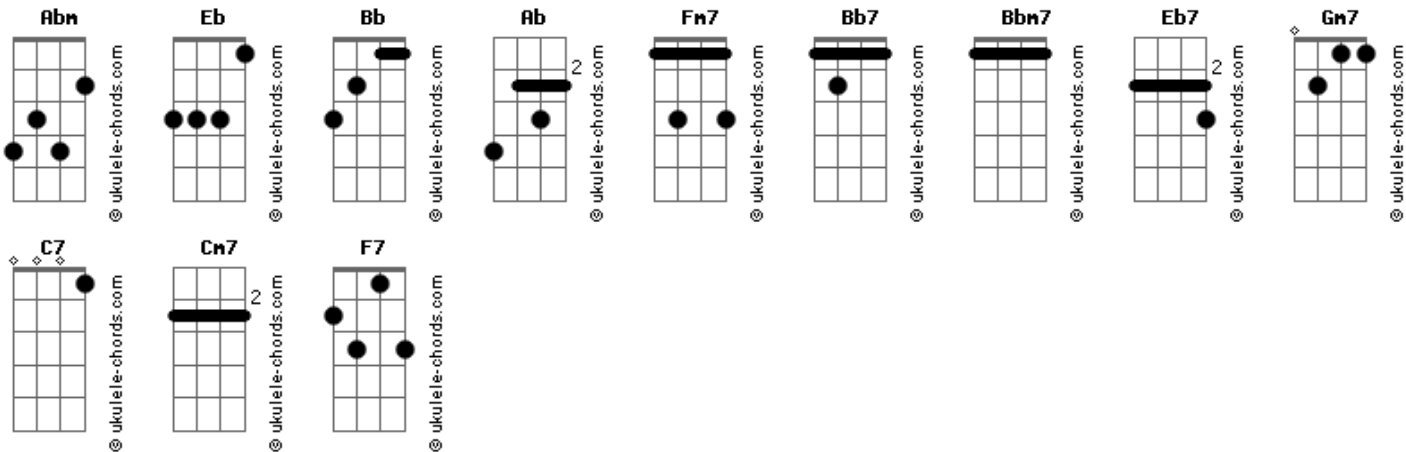

# Priscilla Gollub - Um Novo Dia Vai Brilhar

tom:

Intro: Eb Bb Ab Eb Ab Eb Fm7 Bb7

[Primeira Parte]

Eb Ab Bbm7 Eb7 Eb7  
 A cada amanhecer, ainda nem nasceu o Sol  
 Ab Abm Gm7 C7 C7  
 Eu sinto o Teu poder, Senhor  
 Ab Abm Gm7 C7 C7  
 Me volto para o céu e me ponho em Tuas mãos  
 Fm7 Eb Ab Fm7 Bb7 Bb7  
 Nada mais me importa quando tenho Tua prote\_ção

[Refrão]

Eb Bb Cm7 Gm7 Ab  
 O mundo pode até cair, barreiras podem me fechar  
 Eb Fm7 Eb Ab Bb7  
 Encontrarei saída, estás bem a frente a me guiar  
 Eb Bb Cm7 Gm7 Ab  
 Se tudo escuro parecer, eu saberei esperar  
 Eb Fm7 Eb Ab Bb7  
 O Sol já vem surgindo, e um novo dia vai brilhar

[Interlúdio] Eb Bb Ab Eb Ab Eb  
 Fm7 Bb7

[Segunda Parte]

Eb Ab Bbm7 Eb7 Eb7  
 Se tenho Tua luz, sei que posso atrair  
 Ab Abm Gm7 C7 C7  
 Vidas a Teus pés, Senhor

## Acordes

Ab Abm Gm7 C7 Cm7  
 Caminham sem razão, pois não podem enxergar  
 Fm7 Eb  
 A estrada certa, a luz perfeita  
 Ab Fm7 Bb7 Bb7  
 Um novo amanhecer

[Refrão 2]

Eb Bb Cm7 Gm7 Ab  
 O mundo pode até cair, barreiras podem me fechar  
 Eb Fm7 Eb Ab Bb7  
 Encontrarei saída, estás bem a frente a me guiar  
 Eb Bb Cm7 Gm7 Ab  
 Se tudo escuro parecer, eu saberei esperar  
 Eb Fm7 Eb Ab Bb7  
 O Sol já vem surgindo, e um novo dia vai brilhar