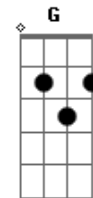

© ukulele-chords.com