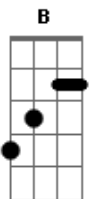

© ukulele-chords.com