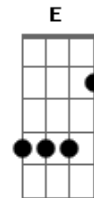

© ukulele-chords.com