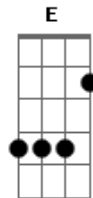

© ukulele-chords.com