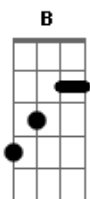

© ukulele-chords.com