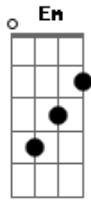

Priscila Senna - Tchau Tchau Amor

tom:

Intro: G Em G Em C D

G Bm C D
Tchau, tchau amor Eu vou embora

G Bm C D
Tchau tchau amor Chegou a hora

G
De me despedir

Bm
Te dizer adeus

C D
De beijar pela última vez

G
Os lábios seus

Em C
Por favor não chores, senão

D
Vai me ver chorar também

Em C
Pois é muito triste um adeus

Acordes

D
Para quem ama alguém

G Em C D
Como eu que já não Vivo mais sem ter você

G Em C D
E amanhã, tão distante O que é que vou fazer?