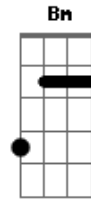

Priscila Senna - Tchau Tchau Amor

tom:

Intro: G Em G Em C D

G Bm C D
Tchau, tchau amor Eu vou embora

G Bm C D
Tchau tchau amor Chegou a hora

G
De me despedir

Bm
Te dizer adeus

C D
De beijar pela última vez

G
Os lábios seus

Em C
Por favor não chores, senão

D
Vai me ver chorar também

Em C
Pois é muito triste um adeus

Acordes

D
Para quem ama alguém

G Em C D
Como eu que já não Vivo mais sem ter você

G Em C D
E amanhã, tão distante O que é que vou fazer?