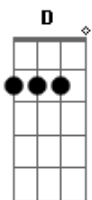

Priscila Senna - Tchau Tchau Amor

tom:

Intro: G Em G Em C D

G Bm C D
Tchau, tchau amor Eu vou embora

G Bm C D
Tchau tchau amor Chegou a hora

G
De me despedir

Bm
Te dizer adeus

C D
De beijar pela última vez

G
Os lábios seus

Em C
Por favor não chores, senão

D
Vai me ver chorar também

Em C
Pois é muito triste um adeus

Acordes

© ukulele-chords.com

© ukulele-chords.com

© ukulele-chords.com