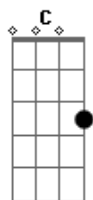

Priscila Senna - Tchau Tchau Amor

tom:

Intro: G Em G Em C D

G Bm C D
Tchau, tchau amor Eu vou embora

G Bm C D
Tchau tchau amor Chegou a hora

G
De me despedir

Bm
Te dizer adeus

C D
De beijar pela última vez

G
Os lábios seus

Em C
Por favor não chores, senão

D
Vai me ver chorar também

Em C
Pois é muito triste um adeus

Acordes

© ukulele-chords.com

© ukulele-chords.com

© ukulele-chords.com