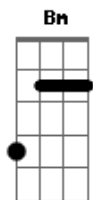

© ukulele-chords.com

D
Para quem ama alguém

G Em C D
Como eu que já não Vivo mais sem ter você

G Em C D
E amanhã, tão distante O que é que vou fazer?

[Refrão]

G Em
Tchau, amor

C D
Até o dia quando eu aqui voltar

G Em C
Tchau amor, o meu amor

D G
Não vá a outro entregar

[Final] G Em G Em C D
G Em G Em C D