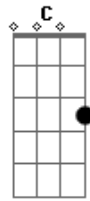

Priscila Senna - Tchau Tchau Amor

tom:

Intro: G Em G Em C D

G Bm C D
Tchau, tchau amor Eu vou embora

G Bm C D
Tchau tchau amor Chegou a hora

G
De me despedir

Bm
Te dizer adeus

C D
De beijar pela última vez

G
Os lábios seus

Em C
Por favor não chores, senão

D
Vai me ver chorar também

Em C
Pois é muito triste um adeus

Acordes

D
Para quem ama alguém

G Em C D
Como eu que já não Vivo mais sem ter você

G Em C D
E amanhã, tão distante O que é que vou fazer?