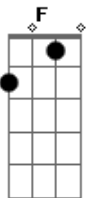

© ukulele-chords.com