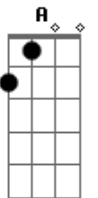

© ukulele-chords.com