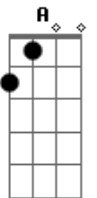

© ukulele-chords.com