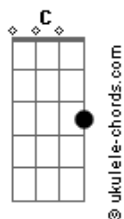

Priscila Senna - Ainda Sou o Teu Amor (Part. Nattan)

tom:

Intro: Gm Dm A Am7 G

[Primeira Parte]

Gm Dm
Tentou lutar contra o que sente, né?
Gm Dm
E o coração cansou de apanhar
Gm Dm
É que bateu saudade da gente, né?
Gm Dm C
E aí, veio correndo me amar

[Pré-Refrão]

Bb
Depois que perdeu, aí percebeu
Dm
Que ainda sou eu
Bb
Que aquele calor, que aquele amor
Dm G
Sou eu quem te dou

[Refrão]

Bb
Nenhum beijo tem graça
Dm
Nenhum abraço encaixa igual o nosso encaixou
Am
É porque eu ainda sou o teu amor
C
É porque eu ainda sou o teu amor, oh
Bb
Nenhum beijo tem graça
Dm
Nenhum abraço encaixa igual o nosso encaixou
Am
É porque eu ainda sou o teu amor
G Bb Dm
É porque eu ainda sou o teu amor, oh
Am
É o Nathanzinho
G

Priscila Senna

Acordes

(Gm Dm Am7 G)

[Segunda Parte]

Gm Dm
Tentou lutar contra o que sente, né?
Gm Dm
E o coração cansou de apanhar
Gm Dm
É que bateu saudade da gente, né?
Gm Dm C
E aí, veio correndo me amar