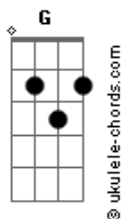

Priscila Senna - Ainda Sou o Teu Amor (Part. Nattan)

tom:

Intro: Gm Dm A Am7 G

[Primeira Parte]

Gm Dm
Tentou lutar contra o que sente, né?
Gm Dm
E o coração cansou de apanhar
Gm Dm
É que bateu saudade da gente, né?
Gm Dm C
E aí, veio correndo me amar

[Pré-Refrão]

Bb
Depois que perdeu, aí percebeu
Dm
Que ainda sou eu
Bb
Que aquele calor, que aquele amor
Dm G
Sou eu quem te dou

[Refrão]

Bb
Nenhum beijo tem graça
Dm
Nenhum abraço encaixa igual o nosso encaixou
Am
É porque eu ainda sou o teu amor
C
É porque eu ainda sou o teu amor, oh

Bb
Nenhum beijo tem graça
Dm
Nenhum abraço encaixa igual o nosso encaixou
Am
É porque eu ainda sou o teu amor
G Bb Dm
É porque eu ainda sou o teu amor, oh
Am
É o Nathanzinho
G

Priscila Senna

Acordes

(Gm Dm Am7 G)