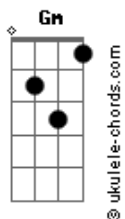

Priscila Senna - Ainda Sou o Teu Amor (Part. Nattan)

tom:

Intro: Gm Dm A Am7 G

[Primeira Parte]

Gm Dm
Tentou lutar contra o que sente, né?
Gm Dm
E o coração cansou de apanhar
Gm Dm
É que bateu saudade da gente, né?
Gm Dm C
E aí, veio correndo me amar

[Pré-Refrão]

Bb
Depois que perdeu, aí percebeu
Dm
Que ainda sou eu
Bb
Que aquele calor, que aquele amor
Dm G
Sou eu quem te dou

[Refrão]

Bb
Nenhum beijo tem graça
Dm
Nenhum abraço encaixa igual o nosso encaixou
Am
É porque eu ainda sou o teu amor
C
É porque eu ainda sou o teu amor, oh

Bb
Nenhum beijo tem graça
Dm
Nenhum abraço encaixa igual o nosso encaixou
Am
É porque eu ainda sou o teu amor
G Bb Dm
É porque eu ainda sou o teu amor, oh
Am
É o Nathanzinho
G

Priscila Senna

Acordes

(Gm Dm Am7 G)