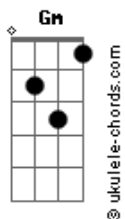

Priscila Senna - Ainda Sou o Teu Amor (Part. Nattan)

tom:

Intro: Gm Dm A Am7 G

[Primeira Parte]

Gm Dm
Tentou lutar contra o que sente, né?
Gm Dm
E o coração cansou de apanhar
Gm Dm
É que bateu saudade da gente, né?
Gm Dm C
E aí, veio correndo me amar

[Pré-Refrão]

Bb
Depois que perdeu, aí percebeu
Dm
Que ainda sou eu
Bb
Que aquele calor, que aquele amor
Dm G
Sou eu quem te dou

[Refrão]

Bb
Nenhum beijo tem graça
Dm
Nenhum abraço encaixa igual o nosso encaixou
Am
É porque eu ainda sou o teu amor
C
É porque eu ainda sou o teu amor, oh
Bb
Nenhum beijo tem graça
Dm
Nenhum abraço encaixa igual o nosso encaixou
Am
É porque eu ainda sou o teu amor
G Bb Dm
É porque eu ainda sou o teu amor, oh
Am
É o Nathanzinho
G

Priscila Senna

Acordes

(Gm Dm Am7 G)

[Segunda Parte]

Gm Dm
Tentou lutar contra o que sente, né?
Gm Dm
E o coração cansou de apanhar
Gm Dm
É que bateu saudade da gente, né?
Gm Dm C
E aí, veio correndo me amar