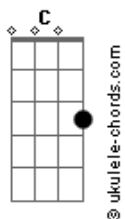

Priscila Senna - Ainda Sou o Teu Amor (Part. Nattan)

tom:

Intro: Gm Dm A Am7 G

[Primeira Parte]

Gm Dm
Tentou lutar contra o que sente, né?
Gm Dm
E o coração cansou de apanhar
Gm Dm
É que bateu saudade da gente, né?
Gm Dm C
E aí, veio correndo me amar

[Pré-Refrão]

Bb
Depois que perdeu, aí percebeu
Dm
Que ainda sou eu
Bb
Que aquele calor, que aquele amor
Dm G
Sou eu quem te dou

[Refrão]

Bb
Nenhum beijo tem graça
Dm
Nenhum abraço encaixa igual o nosso encaixou
Am
É porque eu ainda sou o teu amor
C
É porque eu ainda sou o teu amor, oh

Bb
Nenhum beijo tem graça
Dm
Nenhum abraço encaixa igual o nosso encaixou
Am
É porque eu ainda sou o teu amor
G Bb Dm
É porque eu ainda sou o teu amor, oh
Am
É o Nathanzinho
G

Priscila Senna

Acordes

(Gm Dm Am7 G)