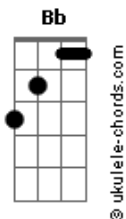

Priscila Senna - Ainda Sou o Teu Amor (Part. Nattan)

tom:

Intro: Gm Dm A Am7 G

[Primeira Parte]

Gm Dm
Tentou lutar contra o que sente, né?
Gm Dm
E o coração cansou de apanhar
Gm Dm
É que bateu saudade da gente, né?
Gm Dm C
E aí, veio correndo me amar

[Pré-Refrão]

Bb
Depois que perdeu, aí percebeu
Dm
Que ainda sou eu
Bb
Que aquele calor, que aquele amor
Dm G
Sou eu quem te dou

[Refrão]

Bb
Nenhum beijo tem graça
Dm
Nenhum abraço encaixa igual o nosso encaixou
Am
É porque eu ainda sou o teu amor
C
É porque eu ainda sou o teu amor, oh
Bb
Nenhum beijo tem graça
Dm
Nenhum abraço encaixa igual o nosso encaixou
Am
É porque eu ainda sou o teu amor
G Bb Dm
É porque eu ainda sou o teu amor, oh
Am
É o Nathanzinho
G

Priscila Senna

Acordes

(Gm Dm Am7 G)

[Segunda Parte]

Gm Dm
Tentou lutar contra o que sente, né?
Gm Dm
E o coração cansou de apanhar
Gm Dm
É que bateu saudade da gente, né?
Gm Dm C
E aí, veio correndo me amar