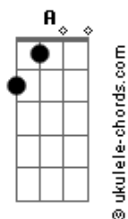

Priscila Senna - Ainda Sou o Teu Amor (Part. Nattan)

tom:

Intro: Gm Dm A Am7 G

[Primeira Parte]

Gm Dm
Tentou lutar contra o que sente, né?
Gm Dm
E o coração cansou de apanhar
Gm Dm
É que bateu saudade da gente, né?
Gm Dm C
E aí, veio correndo me amar

[Pré-Refrão]

Bb
Depois que perdeu, aí percebeu
Dm
Que ainda sou eu
Bb
Que aquele calor, que aquele amor
Dm G
Sou eu quem te dou

[Refrão]

Bb
Nenhum beijo tem graça
Dm
Nenhum abraço encaixa igual o nosso encaixou
Am
É porque eu ainda sou o teu amor
C
É porque eu ainda sou o teu amor, oh
Bb
Nenhum beijo tem graça
Dm
Nenhum abraço encaixa igual o nosso encaixou
Am
É porque eu ainda sou o teu amor
G Bb Dm
É porque eu ainda sou o teu amor, oh
Am
É o Nathanzinho
G

Priscila Senna

Acordes

(Gm Dm Am7 G)

[Segunda Parte]

Gm Dm
Tentou lutar contra o que sente, né?
Gm Dm
E o coração cansou de apanhar
Gm Dm
É que bateu saudade da gente, né?
Gm Dm C
E aí, veio correndo me amar