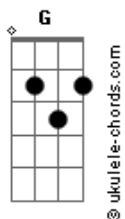

Priscila Senna - Ainda Sou o Teu Amor (Part. Nattan)

tom:

Intro: Gm Dm A Am7 G

[Primeira Parte]

Gm Dm
Tentou lutar contra o que sente, né?
Gm Dm
E o coração cansou de apanhar
Gm Dm
É que bateu saudade da gente, né?
Gm Dm C
E aí, veio correndo me amar

[Pré-Refrão]

Bb
Depois que perdeu, aí percebeu
Dm
Que ainda sou eu
Bb
Que aquele calor, que aquele amor
Dm G
Sou eu quem te dou

[Refrão]

Bb
Nenhum beijo tem graça
Dm
Nenhum abraço encaixa igual o nosso encaixou
Am
É porque eu ainda sou o teu amor
C
É porque eu ainda sou o teu amor, oh
Bb
Nenhum beijo tem graça
Dm
Nenhum abraço encaixa igual o nosso encaixou
Am
É porque eu ainda sou o teu amor
G Bb Dm
É porque eu ainda sou o teu amor, oh
Am
É o Nathanzinho
G

Priscila Senna

Acordes

(Gm Dm Am7 G)

[Segunda Parte]

Gm Dm
Tentou lutar contra o que sente, né?
Gm Dm
E o coração cansou de apanhar
Gm Dm
É que bateu saudade da gente, né?
Gm Dm C
E aí, veio correndo me amar