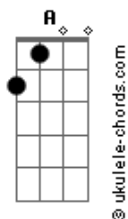

Priscila Senna - Ainda Sou o Teu Amor (Part. Nattan)

tom:

Intro: Gm Dm A Am7 G

[Primeira Parte]

Gm Dm
Tentou lutar contra o que sente, né?
Gm Dm
E o coração cansou de apanhar
Gm Dm
É que bateu saudade da gente, né?
Gm Dm C
E aí, veio correndo me amar

[Pré-Refrão]

Bb
Depois que perdeu, aí percebeu
Dm
Que ainda sou eu
Bb
Que aquele calor, que aquele amor
Dm G
Sou eu quem te dou

[Refrão]

Bb
Nenhum beijo tem graça
Dm
Nenhum abraço encaixa igual o nosso encaixou
Am
É porque eu ainda sou o teu amor
C
É porque eu ainda sou o teu amor, oh

Bb
Nenhum beijo tem graça
Dm
Nenhum abraço encaixa igual o nosso encaixou
Am
É porque eu ainda sou o teu amor
G Bb Dm
É porque eu ainda sou o teu amor, oh
Am
É o Nathanzinho
G

Priscila Senna

Acordes

(Gm Dm Am7 G)