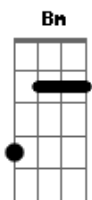

Priscila Matos - Aleluia (part. Ricardo Moisés)

tom:

Intro: C Am C Am

[Primeira Parte]

C Am
Mesmo que difícil for
C Am
O acorde que Davi tocou
F G C
Eu também quero tocar
C F G
Como o rei se alegrou
Am F
E o coração iluminou
G Em Am
Cantando glória glória aleluia

[Refrão]

F Am F
Aleluia, aleluia, aleluia
C G C
Alelu____ia
(Am C Am)

[Segunda Parte]

C Am
Já pensei em desistir
C Am
Do meu caminho a seguir
F G C G
Mas vou lutar com minha fé
C F G
Mesmo que difícil for
Am F
Firmado em Ti, sempre estarei
G Em Am

© ukulele-chords.com

© ukulele-chords.com

Cantando glória glória aleluia

[Refrão]

F Am F
Aleluia, aleluia, aleluia
C G C
Alelu____ia
(Am C A)

[Terceira Parte]

D Bm
Minha voz embargada está
D Bm
Mesmo assim vou continuar
G A D A
Vou declarar o meu amor
D G A
Eu busco do meu coração
Bm G
A mais profunda adoração
A Gbm Bm
Cantando glória glória aleluia