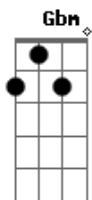

# Priscila Matos - Aleluia (part. Ricardo Moisés)

tom:

Intro: C Am C Am

[Primeira Parte]

C Am  
Mesmo que difícil for  
C Am  
O acorde que Davi tocou  
F G C  
Eu também quero tocar  
C F G  
Como o rei se alegrou  
Am F  
E o coração iluminou  
G Em Am  
Cantando glória glória aleluia

[Refrão]

F Am F  
Aleluia, aleluia, aleluia  
C G C  
Alelu\_\_\_\_ia  
( Am C Am )

[Segunda Parte]

C Am  
Já pensei em desistir  
C Am  
Do meu caminho a seguir  
F G C G  
Mas vou lutar com minha fé  
C F G  
Mesmo que difícil for  
Am F  
Firmado em Ti, sempre estarei  
G Em Am

© ukulele-chords.com

© ukulele-chords.com

Cantando glória glória aleluia

[Refrão]

F Am F  
Aleluia, aleluia, aleluia  
C G C  
Alelu\_\_\_\_ia  
( Am C A )

[Terceira Parte]

D Bm  
Minha voz embargada está  
D Bm  
Mesmo assim vou continuar  
G A D A  
Vou declarar o meu amor  
D G A  
Eu busco do meu coração  
Bm G  
A mais profunda adoração  
A Gbm Bm  
Cantando glória glória aleluia