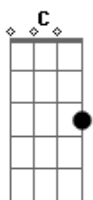

Priscila Matos - Aleluia (part. Ricardo Moisés)

tom:

Intro: C Am C Am

[Primeira Parte]

C Am
Mesmo que difícil for
C Am
O acorde que Davi tocou
F G C
Eu também quero tocar
C F G
Como o rei se alegrou
Am F
E o coração iluminou
G Em Am
Cantando glória glória aleluia

[Refrão]

F Am F
Aleluia, aleluia, aleluia
C G C
Alelu____ia
(Am C Am)

[Segunda Parte]

C Am
Já pensei em desistir
C Am
Do meu caminho a seguir
F G C G
Mas vou lutar com minha fé
C F G
Mesmo que difícil for
Am F
Firmado em Ti, sempre estarei
G Em Am

Acordes

© ukulele-chords.com