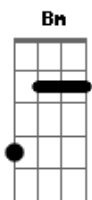

# Priscila Matos - Aleluia (part. Ricardo Moisés)

tom:

Intro: C Am C Am

[Primeira Parte]

C Am  
Mesmo que difícil for  
C Am  
O acorde que Davi tocou  
F G C  
Eu também quero tocar  
C F G  
Como o rei se alegrou  
Am F  
E o coração iluminou  
G Em Am  
Cantando glória glória aleluia

[Refrão]

F Am F  
Aleluia, aleluia, aleluia  
C G C  
Alelu\_\_\_\_ia  
( Am C Am )

[Segunda Parte]

C Am  
Já pensei em desistir  
C Am  
Do meu caminho a seguir  
F G C G  
Mas vou lutar com minha fé  
C F G  
Mesmo que difícil for  
Am F  
Firmado em Ti, sempre estarei  
G Em Am

© ukulele-chords.com

© ukulele-chords.com

Cantando glória glória aleluia

[Refrão]

F Am F  
Aleluia, aleluia, aleluia  
C G C  
Alelu\_\_\_\_ia  
( Am C A )

[Terceira Parte]

D Bm  
Minha voz embargada está  
D Bm  
Mesmo assim vou continuar  
G A D A  
Vou declarar o meu amor  
D G A  
Eu busco do meu coração  
Bm G  
A mais profunda adoração  
A Gbm Bm  
Cantando glória glória aleluia