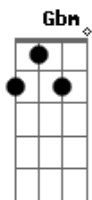

Priscila Matos - Aleluia (part. Ricardo Moisés)

tom:

Intro: C Am C Am

[Primeira Parte]

C Am
Mesmo que difícil for
C Am
O acorde que Davi tocou
F G C
Eu também quero tocar
C F G
Como o rei se alegrou
Am F
E o coração iluminou
G Em Am
Cantando glória glória aleluia

[Refrão]

F Am F
Aleluia, aleluia, aleluia
C G C
Alelu____ia
(Am C Am)

[Segunda Parte]

C Am
Já pensei em desistir
C Am
Do meu caminho a seguir
F G C G
Mas vou lutar com minha fé
C F G
Mesmo que difícil for
Am F
Firmado em Ti, sempre estarei
G Em Am

© ukulele-chords.com

© ukulele-chords.com

Cantando glória glória aleluia

[Refrão]

F Am F
Aleluia, aleluia, aleluia
C G C
Alelu____ia
(Am C A)

[Terceira Parte]

D Bm
Minha voz embargada está
D Bm
Mesmo assim vou continuar
G A D A
Vou declarar o meu amor
D G A
Eu busco do meu coração
Bm G
A mais profunda adoração
A Gbm Bm
Cantando glória glória aleluia