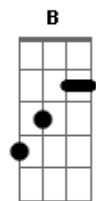

© ukulele-chords.com