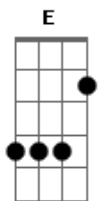

Priscila Cruz - Cordas de Amor

tom:

Intro: Dbm A E Badd9
Dbm A Badd9

Eu não sei mais viver sem tua
Presença
Como a terra precisa da chuva
Preciso de ti
Os teus olhos são como fogo teu
Olhar me consumiu
Teu amor não me condenou me
Conquistou
(Dbm A Badd9)
(Dbm A Badd9)

Eu não sei mais viver sem tua
Presença
Como a terra precisa da chuva
Preciso de ti
Os teus olhos são como fogo teu
Olhar me consumiu
Teu amor não me condenou me
Conquistou

[Refrão]

Eu pertenço a ti, teu sangue me comprou
Com cordas de amor
Você me amarrou
Estou preso ao teu amor
Eu pertenço a ti, teu sangue me comprou
Com cordas de amor
Você me amarrou
Estou preso ao teu amor

Acordes

© ukulele-chords.com