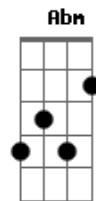

© ukulele-chords.com