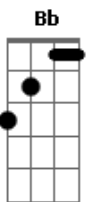

© ukulele-chords.com