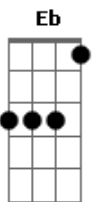

© ukulele-chords.com