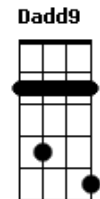

ukulele-chords.com

(G Em7 D)

G Em7 D Dadd9 D
Voltei a ter aquela antiga sensação de ser feliz
G Em D Dadd9 D
Botei numa cantiga todas as besteiras que um dia eu fiz
Em7 G
Procurei uma velha amiga, uma outra opinião
D Dadd9
Todo rumo que eu seguia me levava ao coração
Em7 G D D D
Não tem porquê não tentar

G Em7 D
Deixa sobrar essa alegria, alegria
G Em7 D
Deixa pra lá quem não dá valor
D D
Não dá valor
G Em7 D Bm7
Deixa sobrar essa alegria, alegria
G Em7 D Dadd9 D
Deixa pra lá quem não dá valor

G Em7 D
Ôôô Ôôô Alegria, alegria
G Em7 D
Ôôô Ôôô Ô