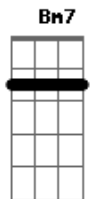

© ukulele-chords.com