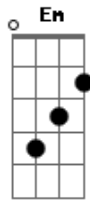

© ukulele-chords.com