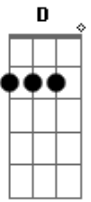

© ukulele-chords.com