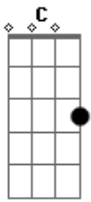

Primeiro Passo - A Mente de Cristo

Tom: C
Intro: C G D Am

C G Am
Hey, você aí que não consegue ter mais esperança
C G D Am
Encontrei alguém que dá a alegria pra seguir

C G D Am
Ele ouviu a minha voz quando a música parou
C G D Am
Aqueceu meu coração, a vida em mim e agora transformado sou!

C
Eu tenho a mente de Cristo
G D

Da tua armadura eu me revisto
Am C
Por sempre está comigo
G D Am
Não temo o perigo nem a acusação

(C G D Am)
(C G D Am)

Em
Eu tenho a mente de Cristo
Em
Ye-ooh Cristo vive em mim
D
Ye-hoow nele sou transformado nele sou

Acordes

© ukulele-chords.com