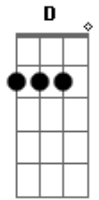

Primavera Nos Dentes - Psicomato

tom:

Intro: E7 A7 E7 A7
 E7 A7 E7 A7
 Em D Em D
 Em D Em D

O pernilongo avuou meio de lado
 E7 A7 E7 A7
 Foi a grifa do maluco que sugou
 E7 A7 E7
 O meu sangue envenenado
 A7 Em D

(Em D Em D)
 (Em D)

Hei! senhor não fique tão indignado
 E7 A7 E7 A7
 Os lençois são só fantasmas
 E7 A7 E7

Acordes

© ukulele-chords.com

© ukulele-chords.com

© ukulele-chords.com

© ukulele-chords.com

© ukulele-chords.com

© ukulele-chords.com

© ukulele-chords.com

Deixe seu cabelo arrepiado

[Solo] E7

E7 A7
 Ele avuou meio delado
 E7 A7
 Ele avuou, ele avuou
 E7 A7
 Ele avuou meio de lado

O pernilongo avuou meio de lado
 E7 A7 E7 A7
 Foi a grifa do maluco que sugou
 E7 A7 E7
 O meu sangue envenenado
 A7 E7 A7