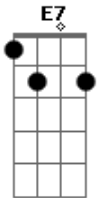

© ukulele-chords.com