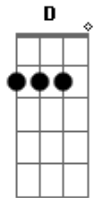

Primavera Nos Dentes - Psicomato

tom:

Intro: E7 A7 E7 A7
E7 A7 E7 A7
Em D Em D
Em D Em D

E7 A7 E7 A7
0 pernilongo avuou meio de lado
E7 A7 E7
Foi a grifa do maluco que sugou
A7 Em D
0 meu sangue envenenado

(Em D Em D)
(Em D)

E7 A7 E7 A7
Hei! senhor não fique tão indignado
E7 A7
Os lençóis são só fantasmas
E7 A7 E7

Acordes

© ukulele-chords.com