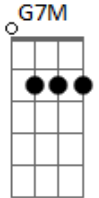

© ukulele-chords.com