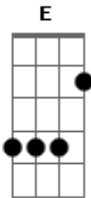

Primavera Nos Dentes - Psicomato

tom:

Intro: E7 A7 E7 A7
 E7 A7 E7 A7
 Em D Em D
 Em D Em D

O pernilongo avuou meio de lado

Foi a grifa do maluco que sugou
 A7 Em D

O meu sangue envenenado

(Em D Em D)
 (Em D)

Hei! senhor não fique tão indignado

Os lençóis são só fantasmas

E7 A7 E7

Deixe seu cabelo arrepiado

[Solo] E7

E7 A7
 Ele avuou meio delado

E7 A7
 Ele avuou, ele avuou

E7 A7
 Ele avuou meio de lado

O pernilongo avuou meio de lado

Foi a grifa do maluco que sugou

O meu sangue envenenado

[Final] G7M Am7 G7M Am7
 G7M Am7 G7M Am7 E7

Acordes

© ukulele-chords.com

© ukulele-chords.com

© ukulele-chords.com