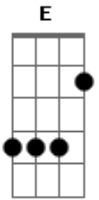

Primavera Nos Dentes - Psicomato

tom:

Intro: E7 A7 E7 A7
 E7 A7 E7 A7
 Em D Em D
 Em D Em D

O pernilongo avuou meio de lado
 E7 A7 E7 A7
 Foi a grifa do maluco que sugou
 E7 A7 E7
 O meu sangue envenenado
 A7 Em D

(Em D Em D)
 (Em D)

Hei! senhor não fique tão indignado
 E7 A7 E7 A7
 Os lençois são só fantasmas
 E7 A7 E7

Acordes

© ukulele-chords.com

© ukulele-chords.com

© ukulele-chords.com

© ukulele-chords.com

© ukulele-chords.com

© ukulele-chords.com

© ukulele-chords.com

Deixe seu cabelo arrepiado

[Solo] E7

E7 A7
 Ele avuou meio delado
 E7 A7
 Ele avuou, ele avuou
 E7 A7
 Ele avuou meio de lado

O pernilongo avuou meio de lado
 E7 A7 E7 A7
 Foi a grifa do maluco que sugou
 E7 A7 E7
 O meu sangue envenenado
 A7 E7 A7