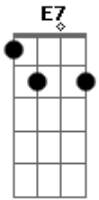

Primavera Nos Dentes - Psicomato

tom:

Intro: E7 A7 E7 A7
 E7 A7 E7 A7
 Em D Em D
 Em D Em D

O pernilongo avuou meio de lado
 E7 A7 E7 A7
 Foi a grifa do maluco que sugou
 E7 A7 E7
 O meu sangue envenenado
 A7 Em D

(Em D Em D)
 (Em D)

Hei! senhor não fique tão indignado
 E7 A7 E7 A7
 Os lençois são só fantasmas
 E7 A7 E7

Acordes

© ukulele-chords.com

© ukulele-chords.com

© ukulele-chords.com

© ukulele-chords.com

© ukulele-chords.com

© ukulele-chords.com

© ukulele-chords.com

Deixe seu cabelo arrepiado

[Solo] E7

E7 A7
 Ele avuou meio delado
 E7 A7
 Ele avuou, ele avuou
 E7 A7
 Ele avuou meio de lado

O pernilongo avuou meio de lado
 E7 A7 E7 A7
 Foi a grifa do maluco que sugou
 E7 A7 E7
 O meu sangue envenenado
 A7 E7 A7