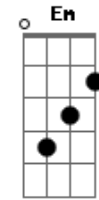

Primavera Nos Dentes - Psicomato

tom:

Intro: E7 A7 E7 A7
 E7 A7 E7 A7
 Em D Em D
 Em D Em D

O pernilongo avuou meio de lado
 E7 A7 E7 A7
 Foi a grifa do maluco que sugou
 E7 A7 E7
 O meu sangue envenenado
 A7 Em D

(Em D Em D)
 (Em D)

Hei! senhor não fique tão indignado
 E7 A7 E7 A7
 Os lençois são só fantasmas
 E7 A7 E7

Acordes

© ukulele-chords.com

© ukulele-chords.com

© ukulele-chords.com

© ukulele-chords.com

© ukulele-chords.com

© ukulele-chords.com

© ukulele-chords.com

Deixe seu cabelo arrepiado

[Solo] E7

E7 A7
 Ele avuou meio delado
 E7 A7
 Ele avuou, ele avuou
 E7 A7
 Ele avuou meio de lado

O pernilongo avuou meio de lado
 E7 A7 E7 A7
 Foi a grifa do maluco que sugou
 E7 A7 E7
 O meu sangue envenenado
 A7 E7 A7