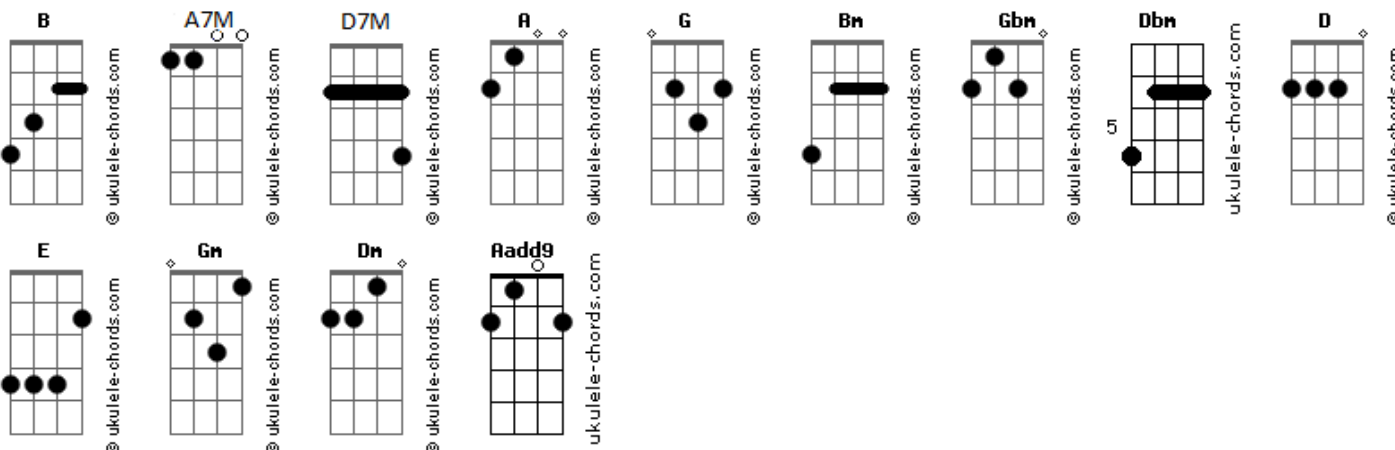

Primavera Nos Dentes - O Capitão do Barco

tom:

Intro: B Aadd9 B

B Aadd9 B
 0 capitão do barco vai levar a gente lá pro fundo do mar
 B Aadd9 B
 0 capitão do barco vai levar a gente lá pro fundo do mar
 B Aadd9 B
 0 capitão do barco vai levar a gente lá pro fundo do mar
 A G A
 Ele ja sabe que lá é cinza
 A G A
 Ele ja sabe que lá é cinza

[Primeira Parte]

A7M Bm
 Sereia vai amanhecer
 Gbm Dbm D E
 Sol clareia a lua
 Gbm Dbm D7M A
 Na areia a gente se vê
 Bm
 A gente se encanta
 G Gm B
 Antes que o barco vá

[Solo] B Aadd9 B

[Refrão]

B Aadd9 B
 0 capitão do barco vai levar a gente lá pro fundo do mar
 B Aadd9 B
 0 capitão do barco vai levar a gente lá pro fundo do mar
 B Aadd9 B
 0 capitão do barco vai levar a gente lá pro fundo do mar
 A G A
 É fim da tarde quando a estrela brilha
 A G A
 Nos olhos que se emocionam te inspira

Acordes

[Segunda Parte]

A7M Bm
 Sereia vai amanhecer
 Gbm Dbm D E
 Sol clareia a lua
 Gbm Dbm D7M A
 Na areia a gente se vê
 Bm
 A gente se encanta
 G Gm B
 Antes que o barco vá

[Solo] B Aadd9 B

[Refrão]

B Aadd9 B
 0 capitão do barco vai levar a gente lá pro fundo do mar
 B Aadd9 B
 0 capitão do barco vai levar a gente lá pro fundo do mar
 B Aadd9 B
 0 capitão do barco vai levar a gente lá pro fundo do mar