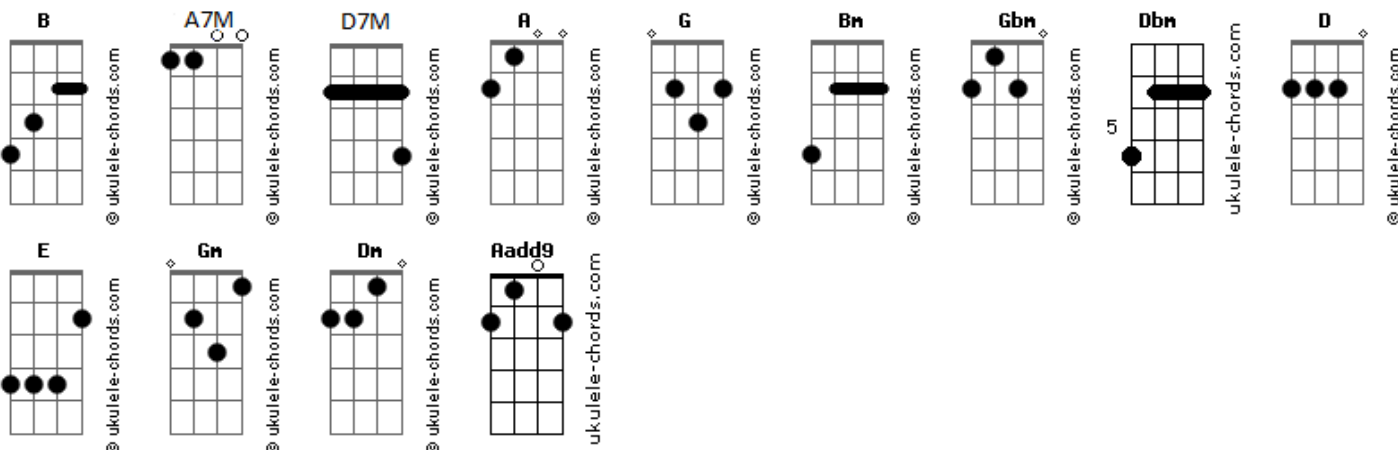

# Primavera Nos Dentes - O Capitão do Barco

tom:

Intro: B Aadd9 B

B Aadd9 B  
 0 capitão do barco vai levar a gente lá pro fundo do mar  
 B Aadd9 B  
 0 capitão do barco vai levar a gente lá pro fundo do mar  
 B Aadd9 B  
 0 capitão do barco vai levar a gente lá pro fundo do mar  
 A G A  
 Ele ja sabe que lá é cinza  
 A G A  
 Ele ja sabe que lá é cinza

[Primeira Parte]

A7M Bm  
 Sereia vai amanhecer  
 Gbm Dbm D E  
 Sol clareia a lua  
 Gbm Dbm D7M A  
 Na areia a gente se vê  
 Bm  
 A gente se encanta  
 G Gm B  
 Antes que o barco vá

[Solo] B Aadd9 B

[Refrão]

B Aadd9 B  
 0 capitão do barco vai levar a gente lá pro fundo do mar  
 B Aadd9 B  
 0 capitão do barco vai levar a gente lá pro fundo do mar  
 B Aadd9 B  
 0 capitão do barco vai levar a gente lá pro fundo do mar  
 A G A  
 É fim da tarde quando a estrela brilha  
 A G A  
 Nos olhos que se emocionam te inspira

## Acordes

[Segunda Parte]

A7M Bm  
 Sereia vai amanhecer  
 Gbm Dbm D E  
 Sol clareia a lua  
 Gbm Dbm D7M A  
 Na areia a gente se vê  
 Bm  
 A gente se encanta  
 G Gm B  
 Antes que o barco vá

[Solo] B Aadd9 B