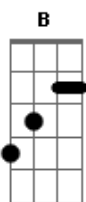

© ukulele-chords.com