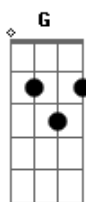

© ukulele-chords.com