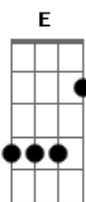

© ukulele-chords.com