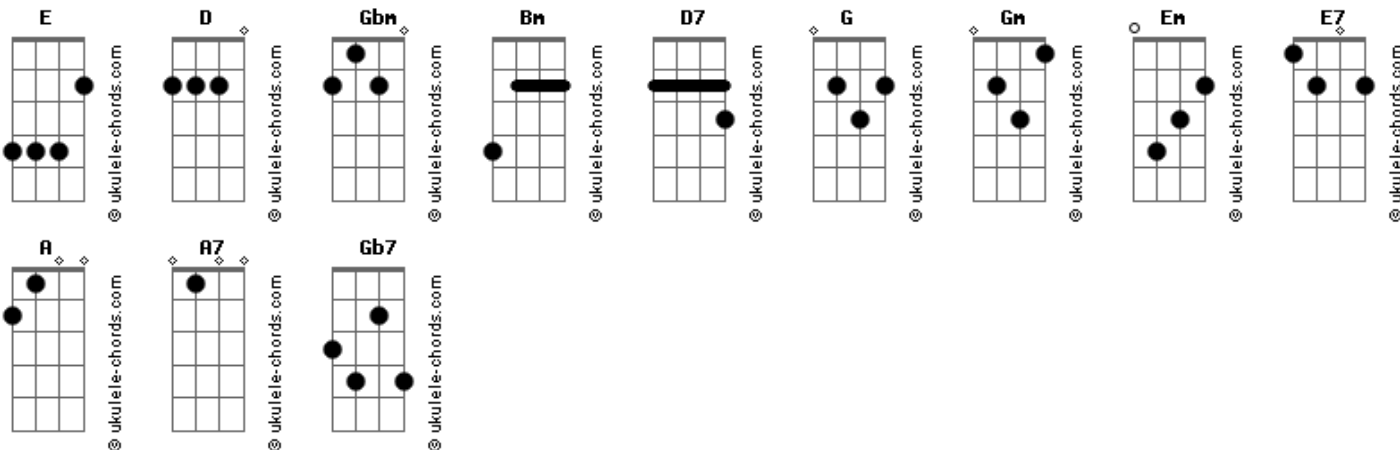

Preto No Branco - O Cego, a Mulher e o Publicano

tom: E (forma dos acordes no tom de D)
 Capostrate na 2ª casa
 Intro: D Gbm Bm
 D7 G Gm
 D Em D

D Gbm Bm D7
 Minha vida era puro breu, tudo embaçado
 G Gm
 Sem rumo, sem chance
 D Gbm
 Tanto faz se o dia é claro
 Bm D7
 E azul ou escuro de noite
 G Gm
 Quem não vê, não sente
 Gbm Em Gbm Em
 Quem me dera te enxergar na retina
 Gbm G E7 A A7 D Em
 Capturar em 3d, alta resolução

D Gbm Bm D7
 Todo dia é o mesmo caos, fluxo constante
 G Gm
 Me perco aos poucos
 D Gbm Bm D7
 Tudo agora é uma questão de estar perto ou longe
 G Gm
 Se ao menos tocá-lo
 Gbm Em Gbm Em Gbm
 Só você pode me dar a virtude pra curar
 G E7 A A7 Gbm D Em D
 O remédio pra estancar meu mal

Gb7 Bm
 Eu grito forte pra te ver
 D7 G Gm
 Só pra ter você, pra chamar tua atenção

Acordes

Gb7 Bm
 Eu salto alto perco o chão
 D7 G Gm
 Atravesso a multidão pra poder tocar em ti!
 (D Gm D Gm)

D Gbm
 E eu já nem sei mais
 Bm D7
 Quem eu sou quando olho no espelho
 G Gm
 Impostor, imposto
 D Gbm Bm
 E do alto da minha solidão
 D7 G Gm
 É você meu abrigo, me chama de amigo!
 Gbm Em
 Eu me encontrei no teu olhar
 Gbm Em Gbm
 Sim eu sou o teu lugar
 G E7 A A7 D Em D
 Sua casa, amigo, pode entrar!

Gb7 Bm D7 G
 Eu grito forte pra te ver, só pra ter você
 Gm D G D
 Pra chamar tua atenção
 Gb7 Bm
 Eu salto alto perco o chão
 D7
 Atravesso a multidão pra poder tocar em ti!

[Final] D Bm Em Gm
 D Bm Em Gm
 Gm D Gb7 Bm
 D7 G Gm D
 Gm D Gb7 Bm
 D7 Gm Gm D