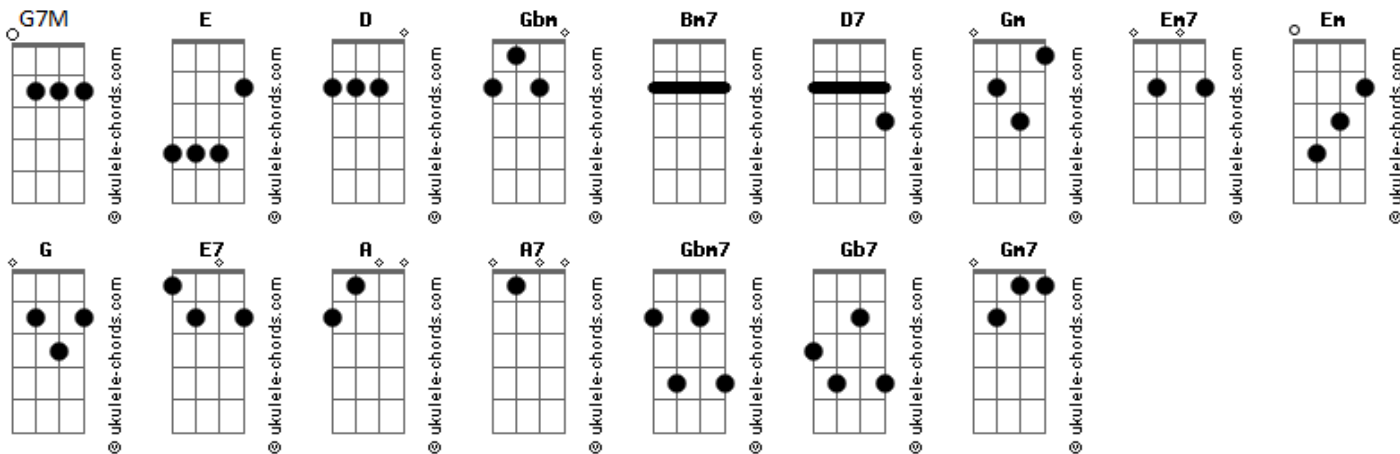

Preto No Branco - O Cego, a Mulher e o Publicano

tom: E (forma dos acordes no tom de D)
 Capotraste na 2ª casa
 Intro: D Gbm Bm7
 D7 G7M Gm
 D Em7 D

D Gbm Bm7 D7
 Minha vida era puro breu, tudo embaçado
 G7M Gm
 Sem rumo, sem chance
 D Gbm
 Tanto faz se o dia é claro
 Bm7 D7
 E azul ou escuro de noite
 G7M Gm
 Quem não vê, não sente
 Gbm Em Gbm Em
 Quem me dera te enxergar na retina
 Gbm G E7 A A7 D Em7
 Capturar em 3d, alta resolução

D Gbm Bm7 D7
 Todo dia é o mesmo caos, fluxo constante
 G7M Gm
 Me perco aos poucos
 D Gbm Bm7 D7
 Tudo agora é uma questão de estar perto ou longe
 G7M Gm
 Se ao menos tocá-lo
 Gbm Em Gbm Em Gbm
 Só você pode me dar a virtude pra curar
 G7M E7 A A7 Gbm7 D Em D
 O remédio pra estancar meu mal

Gb7 Bm7
 Eu grito forte pra te ver
 D7 G7M Gm
 Só pra ter você, pra chamar tua atenção

Acordes

Gb7 Bm7
 Eu salto alto perco o chão
 D7 G7M Gm
 Atravesso a multidão pra poder tocar em ti!
 (D Gm D Gm)

D Gbm
 E eu já nem sei mais
 Bm7 D7
 Quem eu sou quando olho no espelho
 G Gm
 Impostor, imposto
 D Gbm Bm7
 E do alto da minha solidão
 D7 G Gm
 É você meu abrigo, me chama de amigo!
 Gbm7 Em
 Eu me encontrei no teu olhar
 Gbm7 Em Gbm7
 Sim eu sou o teu lugar
 G E7 A A7 D Em7 D
 Sua casa, amigo, pode entrar!

Gb7 Bm7 D7 G7M
 Eu grito forte pra te ver, só pra ter você
 Gm D G7M D
 Pra chamar tua atenção
 Gb7 Bm7
 Eu salto alto perco o chão
 D7
 Atravesso a multidão pra poder tocar em ti!

[Final] D Bm7 Em7 Gm
 D Bm7 Em7 Gm
 Gm D Gb7 Bm7
 D7 G7M Gm D
 Gm7 D Gb7 Bm7
 D7 Gm7 Gm D