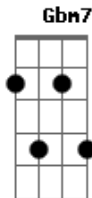

© ukulele-chords.com