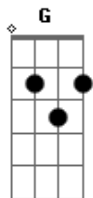

Preto No Branco - Ninguém Explica Deus

Tom: G

Intro: G7M Em7 C7M G Am7

G7M
Nada é igual ao Seu redor
Em7
Tudo se faz no Seu olhar
C7M G Am7
Todo o universo se formou no Seu falar
G7M Em7
Teologia pra explicar ou big bang pra disfarçar
C7M G Am7 D
Pode alguém até duvidar, sei que há um Deus a me guardar

G
Ninguém explica Deus
C7M G
E se duvida ou se acredita

Am7
Ninguém explica

D G
Ninguém explica Deus

G Em7
Dono de toda ciência, sabedoria e poder
C7M G Am7 D
Oh dá-me de beber da água da fonte da vida
G Em7
Antes que o ar ja houvesse Ele já era Deus

C7M G Am7
Se revelou ao seus do crente ao ateu
D G
Ninguém explica Deus

Em7 C7M G Am7 D
G Em7 C7M G Am7 D
G

Acordes

© ukulele-chords.com

© ukulele-chords.com

© ukulele-chords.com

© ukulele-chords.com

© ukulele-chords.com