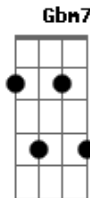

© ukulele-chords.com