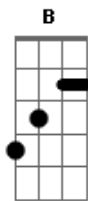

© ukulele-chords.com

[Solo] Bm A Bm A
G Gbm B

Bm A
Acorde e veja
Bm A
O que acontece
Bm A
Abra a janela
G Gbm Bm
Ninguém espera por ninguém

Bm A
Do que me adianta
Bm A
Dar a volta ao mundo
G Gbm Bm
Se eu fui somente a passagem não é minha miragem

[Refrão]

D A
Deixa assim!
Em Bm
Você faz parte de mim!
D A
Deixa assim
Em Bm
Deixa as flores nascerem no jardim

[Final] Bm A