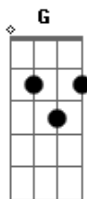

Preto e Branco - Maré Tênuê

tom:

Intro: **Bm** **A** **Bm** **A**
G **Gbm** **Bm**

Bm **A**
 Acorde e veja
Bm **A**
 O que acontece
Bm **A**
 Abra a janela
G **Gbm** **Bm**
 Ninguém espera por ninguém

Bm **A**
 Do que me adianta
Bm **A**
 Dar a volta ao mundo
G **Gbm** **Bm**
 Se você não é minha miragem

[Refrão]

D **A**
 Deixa assim!
Em **Bm**
 Você faz parte de mim!
D **A**
 Deixa assim
Em **Bm**
 Deixa as flores nascerem no jardim

Acordes

© ukulele-chords.com

© ukulele-chords.com

© ukulele-chords.com

© ukulele-chords.com