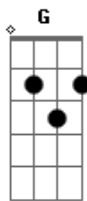

Preto e Branco - Maré Tênuê

tom:

Intro: Bm A Bm A
G Gbm Bm

Bm A
Acorde e veja
Bm A
O que acontece
Bm A
Abra a janela
G Gbm Bm
Ninguém espera por ninguém

Bm A
Do que me adianta
Bm A
Dar a volta ao mundo
G Gbm Bm
Se você não é minha miragem

[Refrão]

D A
Deixa assim!
Em Bm
Você faz parte de mim!
D A
Deixa assim
Em Bm
Deixa as flores nascerem no jardim

Acordes

© ukulele-chords.com

© ukulele-chords.com

© ukulele-chords.com

© ukulele-chords.com

© ukulele-chords.com