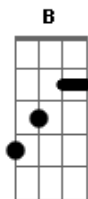

© ukulele-chords.com

[Solo] **Bm** **A** **Bm** **A**
G **Gbm** **B**

Bm **A**
Acorde e veja
Bm **A**
O que acontece
Bm **A**
Abra a janela
G **Gbm** **Bm**
Ninguém espera por ninguém

Bm **A**
Do que me adianta
Bm **A**
Dar a volta ao mundo
G **Gbm** **Bm**
Se eu fui somente a passagem não é minha miragem

[Refrão]

D **A**
Deixa assim!
Em **Bm**
Você faz parte de mim!
D **A**
Deixa assim
Em **Bm**
Deixa as flores nascerem no jardim

[Final] **Bm** **A**