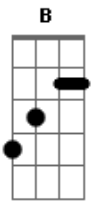

© ukulele-chords.com