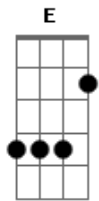

Preto e Branco - Energia

Tom: E

Intro: Dbm B A
Dbm B A

E B A
Imaginei ficar com você
B

O resto do dia

E B A
Caminhar à tarde pela calçada
B Dbm B

Transmitir toda energia
A

Que você me passa quando esta comigo
Dbm B

A alegria que só tem
A B

Com quem esta com quem se quer estar só

(E B A)
(Dbm B A B)

A E

Ficamos juntos o verão inteiro

A E
Não tinha hora era o dia inteiro
Gbm B
Ninguém podia imaginar

[Solo] E B A
Dbm B A B

Nunca fiquei te esperando tanto

Como aquele dia

Tentei te encontrar, mas só ficou comigo.

Dbm B A
A energia que você me passa

Quando esta comigo

Dbm B
A alegria que só tem

A B
Com quem esta com quem se quer estar só

Acordes

© ukulele-chords.com