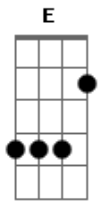

Preto e Branco - Energia

Tom: E

Intro: Dbm B A
Dbm B A

E B A
Imaginei ficar com você

B
O resto do dia

E B A
Caminhar à tarde pela calçada

B Dbm B
Transmitir toda energia

A
Que você me passa quando esta comigo

Dbm B
A alegria que só tem

A B
Com quem esta com quem se quer estar só

(E B A)
(Dbm B A B)

A E

Ficamos juntos o verão inteiro

A E
Não tinha hora era o dia inteiro
Gbm B
Ninguém podia imaginar

[Solo] E B A
Dbm B A B

Nunca fiquei te esperando tanto

Como aquele dia

Tentei te encontrar, mas só ficou comigo.

Dbm B A
A energia que você me passa

Quando esta comigo

Dbm B
A alegria que só tem

A B
Com quem esta com quem se quer estar só

Acordes

© ukulele-chords.com