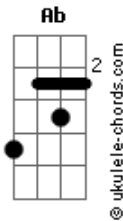

Preta Profana - Aquela da Roupa

tom:

Intro: Eb7M Eb7 Ab Abm
Eb7M Eb7M Fm7

Eb7M
E ela vai andando
Fm7
Como se não usasse roupa

Eb7M
E ela vai andando
Fm7
Como se não usasse roupa

Eb7M Fm7
Vendo a roupa da janela
Eb7M
Eu penso na roupa sem ela
Fm7
Eu penso nela sem a roupa
Eb7M
Eu vejo a roupa sem ela

Acordes

Eb7M Fm7
E penso que ela seja pouca
Eb7M
Eu vejo a boca na tela
Fm7
Eu beijo ela sem a roupa
Eb7M
Eu beijo a roupa sem ela

Eb7M Fm7
Eu beijo a boca na roupa
Eb7M
Eu cheiro a roupa na tela
Fm7
Vendo a roupa da janela
Eb7M Fm7
Eu vejo a roupa sem