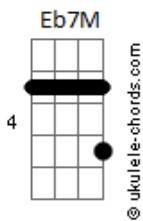

Preta Profana - Aquela da Roupa

tom:

Intro: Eb7M Eb7 Ab Abm
Eb7M Eb7M Fm7

Eb7M
E ela vai andando
Fm7
Como se não usasse roupa

Eb7M
E ela vai andando
Fm7
Como se não usasse roupa

Eb7M Fm7
Vendo a roupa da janela
Eb7M
Eu penso na roupa sem ela
Fm7
Eu penso nela sem a roupa
Eb7M
Eu vejo a roupa sem ela

Acordes

Eb7M Fm7
E penso que ela seja pouca
Eb7M
Eu vejo a boca na tela
Fm7
Eu beijo ela sem a roupa
Eb7M
Eu beijo a roupa sem ela

Eb7M Fm7
Eu beijo a boca na roupa
Eb7M
Eu cheiro a roupa na tela
Fm7
Vendo a roupa da janela
Eb7M Fm7
Eu vejo a roupa sem