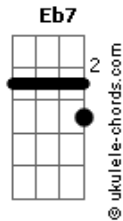

Preta Profana - Aquela da Roupa

tom:

Intro: Eb7M Eb7 Ab Abm
Eb7M Eb7M Fm7

Eb7M
E ela vai andando
Fm7
Como se não usasse roupa

Eb7M
E ela vai andando
Fm7
Como se não usasse roupa

Eb7M Fm7
Vendo a roupa da janela
Eb7M
Eu penso na roupa sem ela
Fm7
Eu penso nela sem a roupa
Eb7M
Eu vejo a roupa sem ela

Eb7M Fm7
Vendo a roupa pela tela
Eb7M
Espero que não seja outra
Fm7
Eu cheiro ela sem a roupa
Eb7M
Eu cheiro a roupa sem ela

Eb7M
Oú sont mes vêtements
Fm7
Oú sont mes vêtements

Eb7M
Oú sont mes vêtements
Fm7
Oú sont mes vêtements

Acordes

Eb7M Fm7
E penso que ela seja pouca
Eb7M
Eu vejo a boca na tela
Fm7
Eu beijo ela sem a roupa
Eb7M
Eu beijo a roupa sem ela

Eb7M Fm7
Eu beijo a boca na roupa
Eb7M
Eu cheiro a roupa na tela
Fm7
Vendo a roupa da janela
Eb7M Fm7
Eu vejo a roupa sem