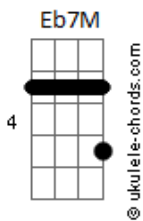

# Preta Profana - Aquela da Roupa

tom:

Intro: Eb7M Eb7 Ab Abm  
Eb7M Eb7M Fm7

Eb7M  
E ela vai andando  
Fm7  
Como se não usasse roupa

Eb7M  
E ela vai andando  
Fm7  
Como se não usasse roupa

Eb7M Fm7  
Vendo a roupa da janela  
Eb7M  
Eu penso na roupa sem ela  
Fm7  
Eu penso nela sem a roupa  
Eb7M  
Eu vejo a roupa sem ela

## Acordes

Eb7M Fm7  
E penso que ela seja pouca  
Eb7M  
Eu vejo a boca na tela  
Fm7  
Eu beijo ela sem a roupa  
Eb7M  
Eu beijo a roupa sem ela

Eb7M Fm7  
Eu beijo a boca na roupa  
Eb7M  
Eu cheiro a roupa na tela  
Fm7  
Vendo a roupa da janela  
Eb7M Fm7  
Eu vejo a roupa sem