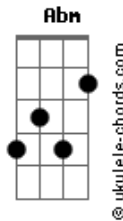

Preta Profana - Aquela da Roupa

tom:

Intro: Eb7M Eb7 Ab Abm
Eb7M Eb7M Fm7

Eb7M
E ela vai andando
Fm7
Como se não usasse roupa

Eb7M
E ela vai andando
Fm7
Como se não usasse roupa

Eb7M Fm7
Vendo a roupa da janela
Eb7M
Eu penso na roupa sem ela
Fm7
Eu penso nela sem a roupa
Eb7M
Eu vejo a roupa sem ela

Eb7M Fm7
Vendo a roupa pela tela
Eb7M
Espero que não seja outra
Fm7
Eu cheiro ela sem a roupa
Eb7M
Eu cheiro a roupa sem ela

Eb7M
Oú sont mes vêtements
Fm7
Oú sont mes vêtements

Eb7M
Oú sont mes vêtements
Fm7
Oú sont mes vêtements

Acordes

Eb7M Fm7
E penso que ela seja pouca
Eb7M
Eu vejo a boca na tela
Fm7
Eu beijo ela sem a roupa
Eb7M
Eu beijo a roupa sem ela

Eb7M Fm7
Eu beijo a boca na roupa
Eb7M
Eu cheiro a roupa na tela
Fm7
Vendo a roupa da janela
Eb7M Fm7
Eu vejo a roupa sem