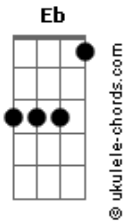

Preta Profana - Aquela da Roupa

tom:

Intro: Eb7M Eb7 Ab Abm
Eb7M Eb7M Fm7

Eb7M
E ela vai andando
Fm7
Como se não usasse roupa

Eb7M
E ela vai andando
Fm7
Como se não usasse roupa

Eb7M Fm7
Vendo a roupa da janela
Eb7M
Eu penso na roupa sem ela
Fm7
Eu penso nela sem a roupa
Eb7M
Eu vejo a roupa sem ela

Eb7M Fm7
Vendo a roupa pela tela
Eb7M
Espero que não seja outra
Fm7
Eu cheiro ela sem a roupa
Eb7M
Eu cheiro a roupa sem ela

Eb7M
Oú sont mes vêtements
Fm7
Oú sont mes vêtements

Eb7M
Oú sont mes vêtements
Fm7
Oú sont mes vêtements

Acordes

Eb7M Fm7
E penso que ela seja pouca
Eb7M
Eu vejo a boca na tela
Fm7
Eu beijo ela sem a roupa
Eb7M
Eu beijo a roupa sem ela

Eb7M Fm7
Eu beijo a boca na roupa
Eb7M
Eu cheiro a roupa na tela
Fm7
Vendo a roupa da janela
Eb7M Fm7
Eu vejo a roupa sem