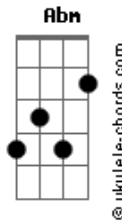

# Preta Profana - Aquela da Roupa

tom:

Intro: Eb7M Eb7 Ab Abm  
Eb7M Eb7M Fm7

Eb7M  
E ela vai andando  
Fm7  
Como se não usasse roupa

Eb7M  
E ela vai andando  
Fm7  
Como se não usasse roupa

Eb7M Fm7  
Vendo a roupa da janela  
Eb7M  
Eu penso na roupa sem ela  
Fm7  
Eu penso nela sem a roupa  
Eb7M  
Eu vejo a roupa sem ela

Eb7M Fm7  
Vendo a roupa pela tela  
Eb7M  
Espero que não seja outra  
Fm7  
Eu cheiro ela sem a roupa  
Eb7M  
Eu cheiro a roupa sem ela

Eb7M  
Oú sont mes vêtements  
Fm7  
Oú sont mes vêtements

Eb7M  
Oú sont mes vêtements  
Fm7  
Oú sont mes vêtements

## Acordes

Eb7M Fm7  
E penso que ela seja pouca  
Eb7M  
Eu vejo a boca na tela  
Fm7  
Eu beijo ela sem a roupa  
Eb7M  
Eu beijo a roupa sem ela

Eb7M Fm7  
Eu beijo a boca na roupa  
Eb7M  
Eu cheiro a roupa na tela  
Fm7  
Vendo a roupa da janela  
Eb7M Fm7  
Eu vejo a roupa sem