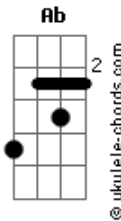

# Preta Profana - Aquela da Roupa

tom:

Intro: Eb7M Eb7 Ab Abm  
Eb7M Eb7M Fm7

Eb7M  
E ela vai andando  
Fm7  
Como se não usasse roupa

Eb7M  
E ela vai andando  
Fm7  
Como se não usasse roupa

Eb7M Fm7  
Vendo a roupa da janela  
Eb7M  
Eu penso na roupa sem ela  
Fm7  
Eu penso nela sem a roupa  
Eb7M  
Eu vejo a roupa sem ela

Eb7M Fm7  
Vendo a roupa pela tela  
Eb7M  
Espero que não seja outra  
Fm7  
Eu cheiro ela sem a roupa  
Eb7M  
Eu cheiro a roupa sem ela

Eb7M  
Oú sont mes vêtements  
Fm7  
Oú sont mes vêtements

Eb7M  
Oú sont mes vêtements  
Fm7  
Oú sont mes vêtements

## Acordes

Eb7M Fm7  
E penso que ela seja pouca  
Eb7M  
Eu vejo a boca na tela  
Fm7  
Eu beijo ela sem a roupa  
Eb7M  
Eu beijo a roupa sem ela

Eb7M Fm7  
Eu beijo a boca na roupa  
Eb7M  
Eu cheiro a roupa na tela  
Fm7  
Vendo a roupa da janela  
Eb7M Fm7  
Eu vejo a roupa sem