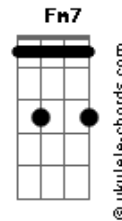

# Preta Profana - Aquela da Roupa

tom:

Intro: Eb7M Eb7 Ab Abm  
Eb7M Eb7M Fm7

Eb7M  
E ela vai andando  
Fm7  
Como se não usasse roupa

Eb7M  
E ela vai andando  
Fm7  
Como se não usasse roupa

Eb7M Fm7  
Vendo a roupa da janela  
Eb7M  
Eu penso na roupa sem ela  
Fm7  
Eu penso nela sem a roupa  
Eb7M  
Eu vejo a roupa sem ela

Eb7M Fm7  
Vendo a roupa pela tela  
Eb7M  
Espero que não seja outra  
Fm7  
Eu cheiro ela sem a roupa  
Eb7M  
Eu cheiro a roupa sem ela

Eb7M  
Oú sont mes vêtements  
Fm7  
Oú sont mes vêtements

Eb7M  
Oú sont mes vêtements  
Fm7  
Oú sont mes vêtements

## Acordes

Eb7M Fm7  
E penso que ela seja pouca  
Eb7M  
Eu vejo a boca na tela  
Fm7  
Eu beijo ela sem a roupa  
Eb7M  
Eu beijo a roupa sem ela

Eb7M Fm7  
Eu beijo a boca na roupa  
Eb7M  
Eu cheiro a roupa na tela  
Fm7  
Vendo a roupa da janela  
Eb7M Fm7  
Eu vejo a roupa sem