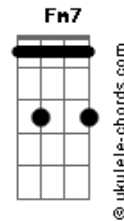

Preta Profana - Aquela da Roupa

tom:

Intro: Eb7M Eb7 Ab Abm
Eb7M Eb7M Fm7

Eb7M
E ela vai andando
Fm7
Como se não usasse roupa

Eb7M
E ela vai andando
Fm7
Como se não usasse roupa

Eb7M Fm7
Vendo a roupa da janela
Eb7M
Eu penso na roupa sem ela
Fm7
Eu penso nela sem a roupa
Eb7M
Eu vejo a roupa sem ela

Acordes

Eb7M Fm7
E penso que ela seja pouca
Eb7M
Eu vejo a boca na tela
Fm7
Eu beijo ela sem a roupa
Eb7M
Eu beijo a roupa sem ela

Eb7M Fm7
Eu beijo a boca na roupa
Eb7M
Eu cheiro a roupa na tela
Fm7
Vendo a roupa da janela
Eb7M Fm7
Eu vejo a roupa sem