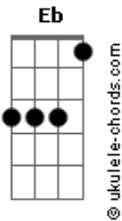

# Preta Profana - Aquela da Roupa

tom:

Intro: Eb7M Eb7 Ab Abm  
Eb7M Eb7M Fm7

Eb7M  
E ela vai andando  
Fm7  
Como se não usasse roupa

Eb7M  
E ela vai andando  
Fm7  
Como se não usasse roupa

Eb7M Fm7  
Vendo a roupa da janela  
Eb7M  
Eu penso na roupa sem ela  
Fm7  
Eu penso nela sem a roupa  
Eb7M  
Eu vejo a roupa sem ela

Eb7M Fm7  
Vendo a roupa pela tela  
Eb7M  
Espero que não seja outra  
Fm7  
Eu cheiro ela sem a roupa  
Eb7M  
Eu cheiro a roupa sem ela

Eb7M  
Oú sont mes vêtements  
Fm7  
Oú sont mes vêtements

Eb7M  
Oú sont mes vêtements  
Fm7  
Oú sont mes vêtements

## Acordes

Eb7M Fm7  
E penso que ela seja pouca  
Eb7M  
Eu vejo a boca na tela  
Fm7  
Eu beijo ela sem a roupa  
Eb7M  
Eu beijo a roupa sem ela

Eb7M Fm7  
Eu beijo a boca na roupa  
Eb7M  
Eu cheiro a roupa na tela  
Fm7  
Vendo a roupa da janela  
Eb7M Fm7  
Eu vejo a roupa sem