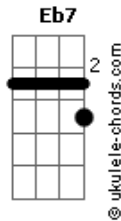

# Preta Profana - Aquela da Roupa

tom:

Intro: Eb7M Eb7 Ab Abm  
Eb7M Eb7M Fm7

Eb7M  
E ela vai andando  
Fm7  
Como se não usasse roupa

Eb7M  
E ela vai andando  
Fm7  
Como se não usasse roupa

Eb7M Fm7  
Vendo a roupa da janela  
Eb7M  
Eu penso na roupa sem ela  
Fm7  
Eu penso nela sem a roupa  
Eb7M  
Eu vejo a roupa sem ela

Eb7M Fm7  
Vendo a roupa pela tela  
Eb7M  
Espero que não seja outra  
Fm7  
Eu cheiro ela sem a roupa  
Eb7M  
Eu cheiro a roupa sem ela

Eb7M  
Oú sont mes vêtements  
Fm7  
Oú sont mes vêtements

Eb7M  
Oú sont mes vêtements  
Fm7  
Oú sont mes vêtements

## Acordes

Eb7M Fm7  
E penso que ela seja pouca  
Eb7M  
Eu vejo a boca na tela  
Fm7  
Eu beijo ela sem a roupa  
Eb7M  
Eu beijo a roupa sem ela

Eb7M Fm7  
Eu beijo a boca na roupa  
Eb7M  
Eu cheiro a roupa na tela  
Fm7  
Vendo a roupa da janela  
Eb7M Fm7  
Eu vejo a roupa sem