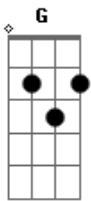

Preta Gil - Só o Amor (part. Gloria Groove)

tom:

Intro: Bm A G

Bm
Suave como um furacão
G
Tranquila como um vulcão

A
Se joga no mundão

Bm
Não, e ninguém segura
Guiada pelo coração

G
Se quer, anda na contra mão

A
Se joga no mundão

Bm
Não, ninguém segura

Eles vão falar

G
Não vai se importar

A Bm
Ela faz o destino dela

Nasceu pra voar

G
O céu vai tocar

A Bm
Ela faz o destino dela

Ela sabe onde chegar

G
E na bolsa leva o amor

A Bm
Só o amor, só o amor, só o amor

Tem um brilho no olhar

G
Faz vida encher de cor

A Bm
Só o amor, só o amor, só o amor
Bm G A
Oh, oh, oh, oh, oh, oh, oh, oh, oh, oh, oh
Bm G A
Oh, oh, oh, oh, oh, oh, oh, oh, oh, oh
Bm G
Ela contorna os olhos e sorri no espelho
Esbarra e cai em si

A Bm
A luz e o vento em suas costas

Voando baixo por onde sentir

G
Um beija flor e um bem te vi

A Bm
Reluz, é pedra preciosa

Eles vão falar

G
Não vai se importar

A Bm
Ela faz o destino dela

Nasceu pra voar

G
O céu vai tocar

A Bm
Ela faz o destino dela

Ela sabe onde chegar

G
E na bolsa leva o amor

A Bm
Só o amor, só o amor, só o amor

Tem um brilho no olhar

G
Faz vida encher de cor

A Bm
Só o amor, só o amor, só o amor

Acordes

© ukulele-chords.com