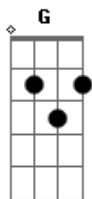

© ukulele-chords.com