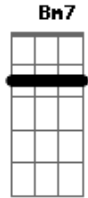

ukulele-chords.com

ukulele-chords.com