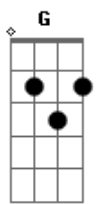

Premeditando o Breque (Premê) - Pinga Com Limão (1982)

Tom: **D**

Intro: **E D**

Eu quero pinga com limão (com limão, com limão),
 Já disse: pinga com limão (com limão, com limão),
 Pra comer uma feijoada (com feijão, com feijão),
 Eu quero pinga com limão (com limão, com limão),
 Ou, ou, ou, eu quero pinga com limão,
 Aqui na minha casa, na Avenida São João (São João),

A7

Tem duas piscinas, uma pura e a outra com limão, yeah,
 Eu quero pinga com limão (com limão, com limão),
 Já disse: é pinga com limão (com limão, com limão),
 Pra comer uma feijoada yeah,
 Eu quero pinga com limão (com limão, com limão),
 Ou, ou, ou, eu quero pinga com limão,
 FALADO: (Segue gente, vai).

Solo: (**D D7 G D A7 A7 D A7 D**)

A,

Acordes

© ukulele-chords.com

© ukulele-chords.com

© ukulele-chords.com

© ukulele-chords.com

© ukulele-chords.com