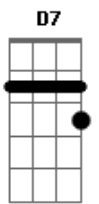

Premeditando o Breque (Premê) - Pinga Com Limão (1982)

Tom: **D**

Intro: **E D**

Eu quero pinga com limão (com limão, com limão),
 Já disse: pinga com limão (com limão, com limão),
 Pra comer uma feijoada (com feijão, com feijão),
 Eu quero pinga com limão (com limão, com limão),
 Ou, ou, ou, eu quero pinga com limão,
 Aqui na minha casa, na Avenida São João (São João),

A7

Tem duas piscinas, uma pura e a outra com limão, yeah,
 Eu quero pinga com limão (com limão, com limão),
 Já disse: é pinga com limão (com limão, com limão),
 Pra comer uma feijoada yeah,
 Eu quero pinga com limão (com limão, com limão),
 Ou, ou, ou, eu quero pinga com limão,
 FALADO: (Segue gente, vai).

Solo: (**D D7 G D A7 A7 D A7 D**)

A,

Acordes

© ukulele-chords.com

© ukulele-chords.com

© ukulele-chords.com

© ukulele-chords.com

© ukulele-chords.com