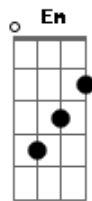

© ukulele-chords.com