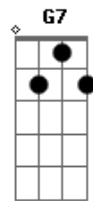

© ukulele-chords.com