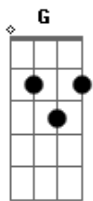

Premeditando o Breque (Premê) - Padaria

Tom: G

G **C** **G**
Você sempre foi a luz na minha escuridão

C **G**
A estrada por onde passava o meu caminhão

D **C** **Em**
Forma e conteúdo que eu sempre imaginei

F **Am** **Em**
Bochechinhas roseadas como as de um rei

G **C** **G**
Namoramos um pouquinho nos demos tão bem

C **G**
Na igreja diante do altar nós dissemos amém

D **C** **Em**
E até hoje eu vivo com a maior alegria

F **Am** **Em**
Pois sinceramente ainda te acho uma simpatia

C **G**
Juntos nós tivemos filhos, juntos ganhamos dinheiro

Am **Em**

Juntos conhecemos quase todo estrangeiro

C **G**
Juntos tivemos um lar, juntos um videocassete

D **C** **G**
Juntos nós compramos dois Del Reys e um Chevette

C **D** **Em**
Agora só falta a gente abrir uma padaria

F **Am** **G** **G7**
Vender pão quentinho à noite, café com broa de dia (2x)

C **G**
Você é meu doce gostoso, que eu como e limpo o prato

Am **Em**
Você é meu pãozinho fresco sem bromato

C **G**
Você é minha vitamina, o meu sonho com recheio

D **C** **G**
Meu quindim meu pandeló com chantily no meio

C **D** **Em**
Por isso a gente deve abrir uma padaria

F **Am** **G** **G7**
Vender pão quentinho à noite, café com broa de dia (2x)

Acordes

© ukulele-chords.com