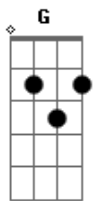

Premeditando o Breque (Premê) - Padaria

Tom: G

^G ^C ^G
Você sempre foi a luz na minha escuridão

^C ^G
A estrada por onde passava o meu caminhão

^D ^C ^{Em}
Forma e conteúdo que eu sempre imaginei

^F ^{Am} ^{Em}
Bochechinhas roseadas como as de um rei

^G ^C ^G
Namoramos um pouquinho nos demos tão bem

^C ^G
Na igreja diante do altar nós dissemos amém

^D ^C ^{Em}
E até hoje eu vivo com a maior alegria

^F ^{Am} ^{Em}
Pois sinceramente ainda te acho uma simpatia

^C ^G
Juntos nós tivemos filhos, juntos ganhamos dinheiro

^{Am} ^{Em}

Juntos conhecemos quase todo estrangeiro

^C ^G
Juntos tivemos um lar, juntos um videocassete

^D ^C ^G
Juntos nós compramos dois Del Reys e um Chevette

^C ^D ^{Em}
Agora só falta a gente abrir uma padaria

^F ^{Am} ^G ^{G7}
Vender pão quentinho à noite, café com broa de dia (2x)

^C ^G
Você é meu doce gostoso, que eu como e limpo o prato

^{Am} ^{Em}
Você é meu pãozinho fresco sem bromato

^C ^G
Você é minha vitamina, o meu sonho com recheio

^D ^C ^G
Meu quindim meu pandeló com chantily no meio

^C ^D ^{Em}
Por isso a gente deve abrir uma padaria

^F ^{Am} ^G ^{G7}
Vender pão quentinho à noite, café com broa de dia (2x)

Acordes

© ukulele-chords.com