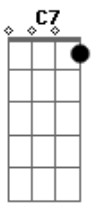

Premeditando o Breque (Premê) - Carrão De Gás (Tração Nas 2)

tom:

Intro: A D7 F E

A D7 F E C7 B7 A D7 F E
Só fui feliz no tempo em que a minha moto durou
A D7 F E C7 B7 C7 B7 A D7
F E
Pois sempre fui ligado no rugir de um motor yeah
A D7 F E C7 B7 A D7 F E
0 meu prazer botando um aditivo reluz
A D7 F E C7 B7 A7 F7 E7
Eb7 D7
Pois sempre fui naquela em que o barulho conduz
D7 E7
Com a máquina eu me sinto um gigante
D7 E7
Esqueço a ranhetice paterna
D7 E7
Meu corpo fica escravo da mente
D7 Eb7 E7
Eu tenho vários pinos na perna
Oh! perna, nossa!

(A D7 F E)

A D7 F E C7 B7 A D7 F E
Só fui feliz no tempo em que a minha moto durou
A D7 F E C7 B7 C7 B7 A D7
F E
Pois sempre quis tirar do que é veloz o sabor yeah
A D7 F E C7 B7 A D7 F E
0 meu prazer botando um aditivo reluz
A D7 F E C7 B7 A7 F7 E7 Eb7 D7
Pois sempre fui ligado em tudo que me seduz
D7 E7
E hoje eu tenho um carro na praça
D7 E7
Malhado e sem a placa de trás
D7 E7
Não uso álcool nem gasolina
D7 Eb7 E7
Eu tenho um baita bujão de gás, gás, gás
D7 Eb7 E7
Eu tenho um baita bujão de gás, gás, gás
D7 Eb7 E7
E tenho vários pinos na perna
D7 Eb7 E7
Nossa perna!
D7 Eb7 E7
Eu tenho um baita bujão de gás, gás, gás

Acordes

© ukulele-chords.com

© ukulele-chords.com

© ukulele-chords.com

© ukulele-chords.com

© ukulele-chords.com

© ukulele-chords.com

© ukulele-chords.com

© ukulele-chords.com

© ukulele-chords.com

© ukulele-chords.com

© ukulele-chords.com