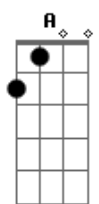

Premeditando o Breque (Premê) - Carrão De Gás (Tração Nas 2)

tom:

Intro: A D7 F E

A D7 F E C7 B7 A D7 F E
Só fui feliz no tempo em que a minha moto durou
A D7 F E C7 B7 C7 B7 A D7
F E
Pois sempre fui ligado no rugir de um motor yeah
A D7 F E C7 B7 A D7 F E
0 meu prazer botando um aditivo reluz
A D7 F E C7 B7 A7 F7 E7
Eb7 D7
Pois sempre fui naquela em que o barulho conduz
D7 E7
Com a máquina eu me sinto um gigante
D7 E7
Esqueço a ranhetice paterna
D7 E7
Meu corpo fica escravo da mente
D7 Eb7 E7
Eu tenho vários pinos na perna
Oh! perna, nossa!

(A D7 F E)

A D7 F E C7 B7 A D7 F E
Só fui feliz no tempo em que a minha moto durou
A D7 F E C7 B7 C7 B7 A D7
F E
Pois sempre quis tirar do que é veloz o sabor yeah
A D7 F E C7 B7 A D7 F E
0 meu prazer botando um aditivo reluz
A D7 F E C7 B7 A7 F7 E7 Eb7 D7
Pois sempre fui ligado em tudo que me seduz
D7 E7
E hoje eu tenho um carro na praça
D7 E7
Malhado e sem a placa de trás
D7 E7
Não uso álcool nem gasolina
D7 Eb7 E7
Eu tenho um baita bujão de gás, gás, gás
D7 Eb7 E7
Eu tenho um baita bujão de gás, gás, gás
D7 Eb7 E7
E tenho vários pinos na perna
D7 Eb7 E7
Nossa perna!
D7 Eb7 E7
Eu tenho um baita bujão de gás, gás, gás

Acordes

© ukulele-chords.com