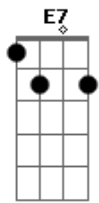

© ukulele-chords.com