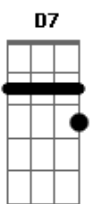

Premeditando o Breque (Premê) - Carrão De Gás (Tração Nas 2)

tom:

Intro: A D7 F E

A D7 F E C7 B7 A D7 F E
Só fui feliz no tempo em que a minha moto durou
A D7 F E C7 B7 C7 B7 A D7
F E
Pois sempre fui ligado no rugir de um motor yeah
A D7 F E C7 B7 A D7 F E
0 meu prazer botando um aditivo reluz
A D7 F E C7 B7 A7 F7 E7
Eb7 D7
Pois sempre fui naquela em que o barulho conduz
D7 E7
Com a máquina eu me sinto um gigante
D7 E7
Esqueço a ranhetice paterna
D7 E7
Meu corpo fica escravo da mente
D7 Eb7 E7
Eu tenho vários pinos na perna
Oh! perna, nossa!

(A D7 F E)

A D7 F E C7 B7 A D7 F E
Só fui feliz no tempo em que a minha moto durou
A D7 F E C7 B7 C7 B7 A D7
F E
Pois sempre quis tirar do que é veloz o sabor yeah
A D7 F E C7 B7 A D7 F E
0 meu prazer botando um aditivo reluz
A D7 F E C7 B7 A7 F7 E7 Eb7 D7
Pois sempre fui ligado em tudo que me seduz
D7 E7
E hoje eu tenho um carro na praça
D7 E7
Malhado e sem a placa de trás
D7 E7
Não uso álcool nem gasolina
D7 Eb7 E7
Eu tenho um baita bujão de gás, gás, gás
D7 Eb7 E7
Eu tenho um baita bujão de gás, gás, gás
D7 Eb7 E7
E tenho vários pinos na perna
D7 Eb7 E7
Nossa perna!
D7 Eb7 E7
Eu tenho um baita bujão de gás, gás, gás

Acordes

© ukulele-chords.com

© ukulele-chords.com

© ukulele-chords.com

© ukulele-chords.com

© ukulele-chords.com

© ukulele-chords.com

© ukulele-chords.com

© ukulele-chords.com

© ukulele-chords.com

© ukulele-chords.com

© ukulele-chords.com