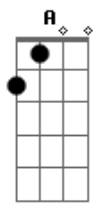

Premeditando o Breque (Premê) - Carrão De Gás (Tração Nas 2)

tom:

Intro: A D7 F E

A D7 F E C7 B7 A D7 F E
Só fui feliz no tempo em que a minha moto durou
A D7 F E C7 B7 C7 B7 A D7
F E
Pois sempre fui ligado no rugir de um motor yeah
A D7 F E C7 B7 A D7 F E
0 meu prazer botando um aditivo reluz
A D7 F E C7 B7 A7 F7 E7
Eb7 D7
Pois sempre fui naquela em que o barulho conduz
D7 E7
Com a máquina eu me sinto um gigante
D7 E7
Esqueço a ranhetice paterna
D7 E7
Meu corpo fica escravo da mente
D7 Eb7 E7
Eu tenho vários pinos na perna
Oh! perna, nossa!

(A D7 F E)

A D7 F E C7 B7 A D7 F E
Só fui feliz no tempo em que a minha moto durou
A D7 F E C7 B7 C7 B7 A D7
F E
Pois sempre quis tirar do que é veloz o sabor yeah
A D7 F E C7 B7 A D7 F E
0 meu prazer botando um aditivo reluz
A D7 F E C7 B7 A7 F7 E7 Eb7 D7
Pois sempre fui ligado em tudo que me seduz
D7 E7
E hoje eu tenho um carro na praça
D7 E7
Malhado e sem a placa de trás
D7 E7
Não uso álcool nem gasolina
D7 Eb7 E7
Eu tenho um baita bujão de gás, gás, gás
D7 Eb7 E7
Eu tenho um baita bujão de gás, gás, gás
D7 Eb7 E7
E tenho vários pinos na perna
D7 Eb7 E7
Nossa perna!
D7 Eb7 E7
Eu tenho um baita bujão de gás, gás, gás

Acordes

© ukulele-chords.com