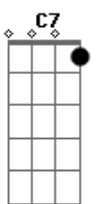

Premeditando o Breque (Premê) - Carrão De Gás (Tração Nas 2)

tom:

Intro: A D7 F E

A D7 F E C7 B7 A D7 F E
Só fui feliz no tempo em que a minha moto durou
A D7 F E C7 B7 C7 B7 A D7
F E
Pois sempre fui ligado no rugir de um motor yeah
A D7 F E C7 B7 A D7 F E
0 meu prazer botando um aditivo reluz
A D7 F E C7 B7 A7 F7 E7
Eb7 D7
Pois sempre fui naquela em que o barulho conduz
D7 E7
Com a máquina eu me sinto um gigante
D7 E7
Esqueço a ranhetice paterna
D7 E7
Meu corpo fica escravo da mente
D7 Eb7 E7
Eu tenho vários pinos na perna
Oh! perna, nossa!

(A D7 F E)

A D7 F E C7 B7 A D7 F E
Só fui feliz no tempo em que a minha moto durou
A D7 F E C7 B7 C7 B7 A D7
F E
Pois sempre quis tirar do que é veloz o sabor yeah
A D7 F E C7 B7 A D7 F E
0 meu prazer botando um aditivo reluz
A D7 F E C7 B7 A7 F7 E7 Eb7 D7
Pois sempre fui ligado em tudo que me seduz
D7 E7
E hoje eu tenho um carro na praça
D7 E7
Malhado e sem a placa de trás
D7 E7
Não uso álcool nem gasolina
D7 Eb7 E7
Eu tenho um baita bujão de gás, gás, gás
D7 Eb7 E7
Eu tenho um baita bujão de gás, gás, gás
D7 Eb7 E7
E tenho vários pinos na perna
D7 Eb7 E7
Nossa perna!
D7 Eb7 E7
Eu tenho um baita bujão de gás, gás, gás

Acordes

© ukulele-chords.com

© ukulele-chords.com

© ukulele-chords.com

© ukulele-chords.com

© ukulele-chords.com

© ukulele-chords.com

© ukulele-chords.com

© ukulele-chords.com

© ukulele-chords.com

© ukulele-chords.com

© ukulele-chords.com