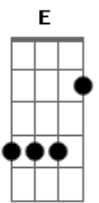

© ukulele-chords.com