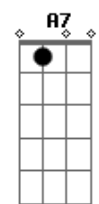

© ukulele-chords.com