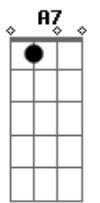

Premeditando o Breque (Premê) - Carrão De Gás (Tração Nas 2)

tom:

Intro: A D7 F E

A D7 F E C7 B7 A D7 F E
Só fui feliz no tempo em que a minha moto durou
A D7 F E C7 B7 C7 B7 A D7
F E
Pois sempre fui ligado no rugir de um motor yeah
A D7 F E C7 B7 A D7 F E
0 meu prazer botando um aditivo reluz
A D7 F E C7 B7 A7 F7 E7
Eb7 D7
Pois sempre fui naquela em que o barulho conduz
D7 E7
Com a máquina eu me sinto um gigante
D7 E7
Esqueço a ranhetice paterna
D7 E7
Meu corpo fica escravo da mente
D7 Eb7 E7
Eu tenho vários pinos na perna
Oh! perna, nossa!

(A D7 F E)

A D7 F E C7 B7 A D7 F E
Só fui feliz no tempo em que a minha moto durou
A D7 F E C7 B7 C7 B7 A D7
F E
Pois sempre quis tirar do que é veloz o sabor yeah
A D7 F E C7 B7 A D7 F E
0 meu prazer botando um aditivo reluz
A D7 F E C7 B7 A7 F7 E7 Eb7 D7
Pois sempre fui ligado em tudo que me seduz
D7 E7
E hoje eu tenho um carro na praça
D7 E7
Malhado e sem a placa de trás
D7 E7
Não uso álcool nem gasolina
D7 Eb7 E7
Eu tenho um baita bujão de gás, gás, gás
D7 Eb7 E7
Eu tenho um baita bujão de gás, gás, gás
D7 Eb7 E7
E tenho vários pinos na perna
D7 Eb7 E7
Nossa perna!
D7 Eb7 E7
Eu tenho um baita bujão de gás, gás, gás

Acordes

© ukulele-chords.com

© ukulele-chords.com

© ukulele-chords.com

© ukulele-chords.com

© ukulele-chords.com

© ukulele-chords.com

© ukulele-chords.com

© ukulele-chords.com

© ukulele-chords.com

© ukulele-chords.com

© ukulele-chords.com