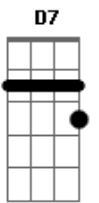

Premeditando o Breque (Premê) - Carrão De Gás (Tração Nas 2)

tom:

Intro: A D7 F E

A D7 F E C7 B7 A D7 F E
Só fui feliz no tempo em que a minha moto durou
A D7 F E C7 B7 C7 B7 A D7
F E
Pois sempre fui ligado no rugir de um motor yeah
A D7 F E C7 B7 A D7 F E
0 meu prazer botando um aditivo reluz
A D7 F E C7 B7 A7 F7 E7
Eb7 D7
Pois sempre fui naquela em que o barulho conduz
D7 E7
Com a máquina eu me sinto um gigante
D7 E7
Esqueço a ranhetice paterna
D7 E7
Meu corpo fica escravo da mente
D7 Eb7 E7
Eu tenho vários pinos na perna
Oh! perna, nossa!

(A D7 F E)

A D7 F E C7 B7 A D7 F E
Só fui feliz no tempo em que a minha moto durou
A D7 F E C7 B7 C7 B7 A D7
F E
Pois sempre quis tirar do que é veloz o sabor yeah
A D7 F E C7 B7 A D7 F E
0 meu prazer botando um aditivo reluz
A D7 F E C7 B7 A7 F7 E7 Eb7 D7
Pois sempre fui ligado em tudo que me seduz
D7 E7
E hoje eu tenho um carro na praça
D7 E7
Malhado e sem a placa de trás
D7 E7
Não uso álcool nem gasolina
D7 Eb7 E7
Eu tenho um baita bujão de gás, gás, gás
D7 Eb7 E7
Eu tenho um baita bujão de gás, gás, gás
D7 Eb7 E7
E tenho vários pinos na perna
D7 Eb7 E7
Nossa perna!
D7 Eb7 E7
Eu tenho um baita bujão de gás, gás, gás

Acordes

© ukulele-chords.com

© ukulele-chords.com

© ukulele-chords.com

© ukulele-chords.com

© ukulele-chords.com

© ukulele-chords.com

© ukulele-chords.com

© ukulele-chords.com

© ukulele-chords.com

© ukulele-chords.com

© ukulele-chords.com