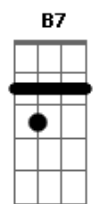

© ukulele-chords.com