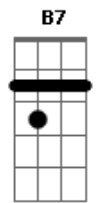

© ukulele-chords.com

© ukulele-chords.com