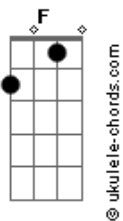

Preferido e Predileto - Foto Viva

tom:

Intro: ^{Bb} ^C ^F ^{Eb}
^{Bb} ^F ^C ^{Bb} ^F ^{Bb}

^{Bb} ^F ^{Bb} ^F ^{Bb}
 Me casei um dia com uma bailarina
^F ^{Bb} ^F
 Nasceu uma filha e a esposa morreu

^C ^F
 Com sacrifício eu criei a menina
^C ^{Eb}
 Passaram se os anos e ela cresceu

^F ^{Bb}
 Minha filha estava quase mocinha
^{Eb}
 Chegou para mim e um dia falou

^{Bb}
 Papai quero ser uma bailarina
^F ^C ^F ^C ^{Bb}
 Igual a da foto que você me mostrou

(^{Bb} ^C ^F ^{Eb})
 (^{Bb} ^F ^C ^{Bb} ^F ^{Bb})

^{Bb} ^F ^{Bb} ^F ^{Bb}
 Naquele momento fiquei comovido
^F

Aquela da foto era minha mulher
^C ^F

Pois minha filhinha não tinha sentido

Acordes

^C ^{Eb} ^{Bb}
 O amor de mãe um instante se quer

^F ^{Bb}
 Abracei a filha naquele momento