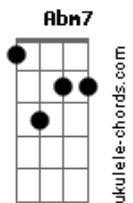

© ukulele-chords.com