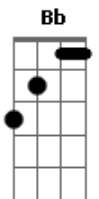

# Pratagy - Búfalo

tom:  
 Dm  
 Que bom é estar aqui, rir só de existir  
 Dm C Gm  
 Se eu te escutasse mais, amor me traz  
 Dm C Gm  
 Você de volta

Bb F  
 Então já é amar demais  
 C Gm  
 Um dia que seja sinto a sua falta  
 Bb  
 A luz e o mar  
 F  
 Retratos de você  
 C Gm  
 Se eu me entregar

## Acordes

© ukulele-chords.com

© ukulele-chords.com

© ukulele-chords.com

© ukulele-chords.com

© ukulele-chords.com

C Gm  
 Tardes com você  
 Dm  
 Se eu tentar um pouco mais  
 C  
 Será que o amor me traz  
 Gm Dm  
 Você de volta?  
 C Gm  
 Você de volta  
 Bb F  
 Então já é amar demais  
 C Gm  
 Um dia que seja sinto a sua falta  
 Bb  
 A luz e o mar  
 F  
 Retratos de você  
 C Gm  
 Se eu me entregar  
 Bb F  
 Viver, chorar  
 C Gm  
 Demais, não importa  
 Bb F C Gm  
 Estar aqui, não é derrota