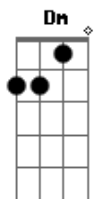

Pratagy - Búfalo

tom:
Dm
Que bom é estar aqui, rir só de existir
Dm C Gm
Se eu te escutasse mais, amor me traz
Dm C Gm
Você de volta

Bb F
Então já é amar demais
C Gm
Um dia que seja sinto a sua falta
Bb
A luz e o mar
F
Retratos de você
C Gm
Se eu me entregar

Bb F
Viver, chorar
C Gm
Demais, não importa
Bb F C Gm
Estar aqui, não é derrota

Dm
Que bom que eu te fiz feliz

Acordes

© ukulele-chords.com