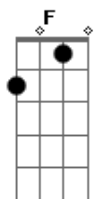

Pratagy - Búfalo

tom:
 Dm
 Que bom é estar aqui, rir só de existir
 Dm C Gm
 Se eu te escutasse mais, amor me traz
 Dm C Gm
 Você de volta

Bb F
 Então já é amar demais
 C Gm
 Um dia que seja sinto a sua falta
 Bb
 A luz e o mar
 F
 Retratos de você
 C Gm
 Se eu me entregar

Bb F
 Viver, chorar
 C Gm
 Demais, não importa
 Bb F C Gm
 Estar aqui, não é derrota

Dm
 Que bom que eu te fiz feliz

Acordes

© ukulele-chords.com

© ukulele-chords.com

© ukulele-chords.com

© ukulele-chords.com