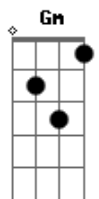

Pratagy - Búfalo

tom:
 Dm
 Que bom é estar aqui, rir só de existir
 Dm C Gm
 Se eu te escutasse mais, amor me traz
 Dm C Gm
 Você de volta

Bb F
 Então já é amar demais
 C Gm
 Um dia que seja sinto a sua falta
 Bb
 A luz e o mar
 F
 Retratos de você
 C Gm
 Se eu me entregar

Bb F
 Viver, chorar
 C Gm
 Demais, não importa
 Bb F C Gm
 Estar aqui, não é derrota

Dm
 Que bom que eu te fiz feliz

Acordes

© ukulele-chords.com

© ukulele-chords.com

© ukulele-chords.com

© ukulele-chords.com