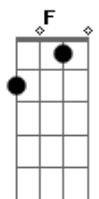

## Acordes

© ukulele-chords.com

© ukulele-chords.com

© ukulele-chords.com

© ukulele-chords.com

© ukulele-chords.com

C Gm  
 Tardes com você  
 Dm  
 Se eu tentar um pouco mais  
 C  
 Será que o amor me traz  
 Gm Dm  
 Você de volta?  
 C Gm  
 Você de volta  
 Bb F  
 Então já é amar demais  
 C Gm  
 Um dia que seja sinto a sua falta  
 Bb  
 A luz e o mar  
 F  
 Retratos de você  
 C Gm  
 Se eu me entregar  
 Bb F  
 Viver, chorar  
 C Gm  
 Demais, não importa  
 Bb F C Gm  
 Estar aqui, não é derrota