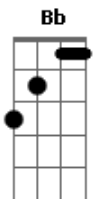

Pratagy - Búfalo

tom:
 Dm
 Que bom é estar aqui, rir só de existir
 Dm C Gm
 Se eu te escutasse mais, amor me traz
 Dm C Gm
 Você de volta

Bb F
 Então já é amar demais
 C Gm
 Um dia que seja sinto a sua falta
 Bb
 A luz e o mar
 F
 Retratos de você
 C Gm
 Se eu me entregar

Bb F
 Viver, chorar
 C Gm
 Demais, não importa
 Bb F C Gm
 Estar aqui, não é derrota

Dm
 Que bom que eu te fiz feliz

Acordes

© ukulele-chords.com

© ukulele-chords.com

© ukulele-chords.com

© ukulele-chords.com