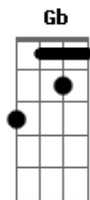

© ukulele-chords.com