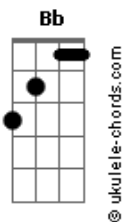

Prado And The Wolf - Resquíio

tom:
Bb (forma dos acordes no tom de **C**)
 Afinação: **D G C F A D**

Intro: **C Am**
C Am

C
 O que aconteceu

Dentro de mim
Am
 Quanta escuridão eu suportei
F
 E na falta de clareza
C
 Me acomodei

C
 A me entristecer

Com o meu próprio eu

Acordes

Am
 Eu não sei porquê

Eu me disse adeus
F
 E naquele espelho

Eu me julguei

Dm
 E a raiva que sinto

No meu coração
F
 De olhar pro espelho