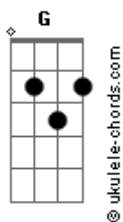

Prado And The Wolf - Resquíio

tom:
Bb (forma dos acordes no tom de **C**)
 Afinação: **D G C F A D**

Intro: **C Am**
C Am

C
 O que aconteceu

Dentro de mim
Am
 Quanta escuridão eu suportei
F
 E na falta de clareza
C
 Me acomodei

C
 A me entristecer

Com o meu próprio eu

Acordes

Am
 Eu não sei porquê

Eu me disse adeus
F
 E naquele espelho

Eu me julguei

Dm
 E a raiva que sinto

No meu coração
F
 De olhar pro espelho