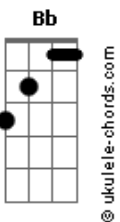

Prado And The Wolf - Resquíio

tom:
Bb (forma dos acordes no tom de **C**)
 Afinação: **D G C F A D**

Intro: **C Am**
C Am

C
 O que aconteceu

Dentro de mim
Am
 Quanta escuridão eu suportei
F
 E na falta de clareza
C
 Me acomodei

C
 A me entristecer

Com o meu próprio eu

Acordes

Am
 Eu não sei porquê

Eu me disse adeus
F
 E naquele espelho

Eu me julguei

Dm
 E a raiva que sinto

No meu coração
F
 De olhar pro espelho