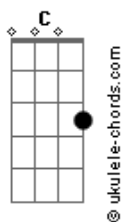

Prado And The Wolf - Resquíio

tom:
Bb (forma dos acordes no tom de **C**)
 Afinação: **D G C F A D**

Intro: **C Am**
C Am

C
 O que aconteceu

Dentro de mim
Am
 Quanta escuridão eu suportei
F
 E na falta de clareza
C
 Me acomodei

C
 A me entristecer

Com o meu próprio eu

Acordes

Am
 Eu não sei porquê

Eu me disse adeus
F
 E naquele espelho

Eu me julguei

Dm
 E a raiva que sinto

No meu coração
F
 De olhar pro espelho