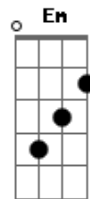

© ukulele-chords.com