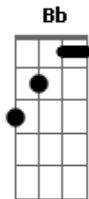

© ukulele-chords.com