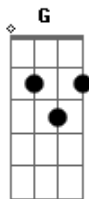

© ukulele-chords.com