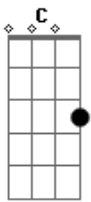

Pr. Tony Silva - Do Outro Lado da Vida

tom:

C

C

Do outro lado da vida

G

Eu viverei com meu rei

Vou despedir desse mundo

C

E lá no céu eu entrarei

C7

No outro lado da vida

F

No céu irei descansar

C

Vou dar adeus a este mundo

C C7

Vou conhecer Jeová

F

G

Quando estiver

C

B

Am

Do outro lado da vida

Dm

G

Terei a grande vitória

C

C7

E um novo canto entoar

F

G

Se o sol parar

C

B

Am

E lua não mais brilhar

Dm

G

Do outro lado da vida

C

Jesus me iluminara

Acordes

© ukulele-chords.com