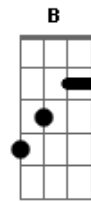

© ukulele-chords.com