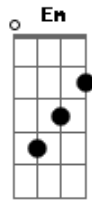

© ukulele-chords.com