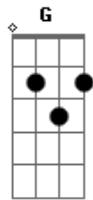

© ukulele-chords.com