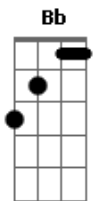

© ukulele-chords.com

F Dm C Am
Cordeiro e leão santo
F Dm Am
Alfa e omega início e o fim

F Dm C Am
Só tu és um Deus fogo
F Dm C Am
Só tu és um Deus fonte em mim
F Dm C Am
Cordeiro e leão santo
F Dm
Alfa e omega início e o fim

[Solo] F G Am Em

[Ponte]

F G
Depois do fogo vem tomar meu coração
Am Em
Eu pertenco a ti
F G
Nesse altar tu és o único senhor
Am Em
Aviva tua obra em mim
[Refrão]

F Dm C Am
Só tu és um Deus fogo
F Dm C Am
Só tu és um Deus fonte em mim
F Dm C Am
Cordeiro e leão santo
Bb F Am
Alfa e omega início e o fim

F Dm C Am
Só tu és um Deus fogo
F Dm C Am
Só tu és um Deus fonte em mim
F Dm C Am
Cordeiro e leão santo
Bb F Am
Alfa e omega início e o fim

[Final] F Dm C Am
F Dm C Am
F Dm C Am
Bb F Am