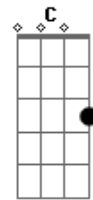

© ukulele-chords.com