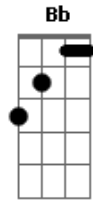

© ukulele-chords.com

F Dm C Am
Cordeiro e leão santo
F Dm Am
Alfa e omega início e o fim

F Dm C Am
Só tu és um Deus fogo
F Dm C Am
Só tu és um Deus fonte em mim
F Dm C Am
Cordeiro e leão santo
F Dm
Alfa e omega início e o fim

[Solo] F G Am Em

[Ponte]

F G
Depois do fogo vem tomar meu coração
Am Em
Eu pertenco a ti
F G
Nesse altar tu és o único senhor
Am Em
Aviva tua obra em mim
[Refrão]

F Dm C Am
Só tu és um Deus fogo
F Dm C Am
Só tu és um Deus fonte em mim
F Dm C Am
Cordeiro e leão santo
Bb F Am
Alfa e omega início e o fim

F Dm C Am
Só tu és um Deus fogo
F Dm C Am
Só tu és um Deus fonte em mim
F Dm C Am
Cordeiro e leão santo
Bb F Am
Alfa e omega início e o fim

[Final] F Dm C Am
F Dm C Am
F Dm C Am
Bb F Am