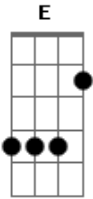

© ukulele-chords.com