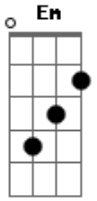

© ukulele-chords.com