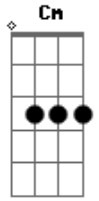

© ukulele-chords.com