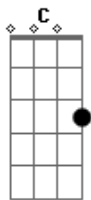

Pr Nicolas Lira - Sempre Será

Tom: G

^G
Posso ser pressionado
^{Am}
Mas não desanimado
^C
Posso ficar tão perplexo
^G
Mas não desesperado

^G
Posse ser perseguido
^{Am}
Mas nunca abandonado
^C
As vezes abatido
^G
Mas nunca destruído

^G
O caminho é Jesus
^{Am}
A verdade é Jesus
^C
A vida é Jesus
^G ^D
E sempre será

^G
Mesmo caído ele me levantara
^{Am}
E quando machucado ele me restaurara
^C
Quando doente ele me cura
^G
E quando humilhado
^D
Ele me exaltará

Acordes

© ukulele-chords.com

© ukulele-chords.com

© ukulele-chords.com

© ukulele-chords.com