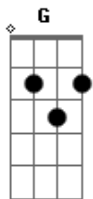

Pr. Lucas - O Plano

Tom: G

Intro: G C Em Bm D

Em C
Você já ouviu a história de Jesus
D Am
Da Sua cruz, do amor do Pai
Em C D
O céu feito pra mim, mas eu tão pecador e sujo assim
Am
Não ia entrar
C D
Mas Deus tinha um plano
G
E esse plano foi a cruz
C
E o que será que Deus viu
G
Quando olhou pra aquela cruz?
Em D
Ele não viu Jesus, mas Ele viu a mim
C
E os pecados que eu cometi
G Em
Mas eu não estava lá, nem podia pagar
D G
Então Ele pagou dando o Seu Filho em meu lugar

C G
Foi o sangue lá na cruz
Em
Derramado por Jesus
Bm
Que fez Deus me aceitar
C G
Foi a solidão da cruz
Em
Que o separou do pai
D
Pra eu poder me aproximar

Em C
Você já ouviu a história de Jesus
D Am
Da Sua cruz, do amor do Pai
Em C D
O céu feito pra mim, mas eu tão pecador e sujo assim
Am
Não ia entrar

C D
Mas Deus tinha um plano
G
E esse plano foi a cruz
C
E o que será que Deus viu
G
Quando olhou pra aquela cruz?
Em D
Ele não viu Jesus, mas Ele viu a mim
C
E os pecados que eu cometi
G Em
Mas eu não estava lá, nem podia pagar
D G
Então Ele pagou dando o Seu Filho em meu lugar

C G
Foi o sangue lá na cruz
Em
Derramado por Jesus
Bm
Que fez Deus me aceitar
C G
Foi a solidão da cruz
Em
Que o separou do pai
D
Pra eu poder me aproximar

C G
Foi o sangue lá na cruz
Em
Derramado por Jesus
Bm
Que fez Deus me aceitar
C G
Foi a solidão da cruz
Em
Que o separou do pai
D
Pra eu poder me aproximar

C G
E ser chamado de seu filhooooo
Em D
E ser chamado de seu filhooooo
C
E ser chamado de seu filhooooo

Acordes

© ukulele-chords.com