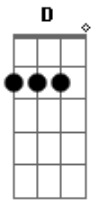

© ukulele-chords.com