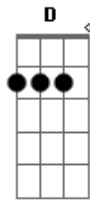

© ukulele-chords.com