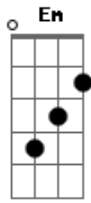

Pr. Lucas - Eu Estava Lá

Tom: G
Intro: Em C G D

C
Lembra aquele dia..... que você pensou em desistir?
G
Eu estava lá
C
Lembra aquele dia, que você disse
?Pai, eu não vou conseguir?.....
G
Eu estava lá
Em solinho
Você nem viu

Mas eu segurei suas mãos pra não te deixar cair
Em
Você nem sentiu
C G D
Mas te carreguei nos braços e trouxe até aqui
Em C G D
Filho, eu não vou te deixar jamais
Em C G D
Filho, eu não vou te deixar jamais
Em C G D
Filho, eu não vou te deixar jamais
Em C G D Em C G
Eu sou teu Deus, eu sou teu pai
C
Lembra aquele dia que você pensou em desistir Eu estava lá G

Acordes

© ukulele-chords.com

© ukulele-chords.com

© ukulele-chords.com

© ukulele-chords.com