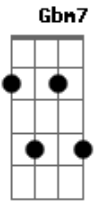

© ukulele-chords.com